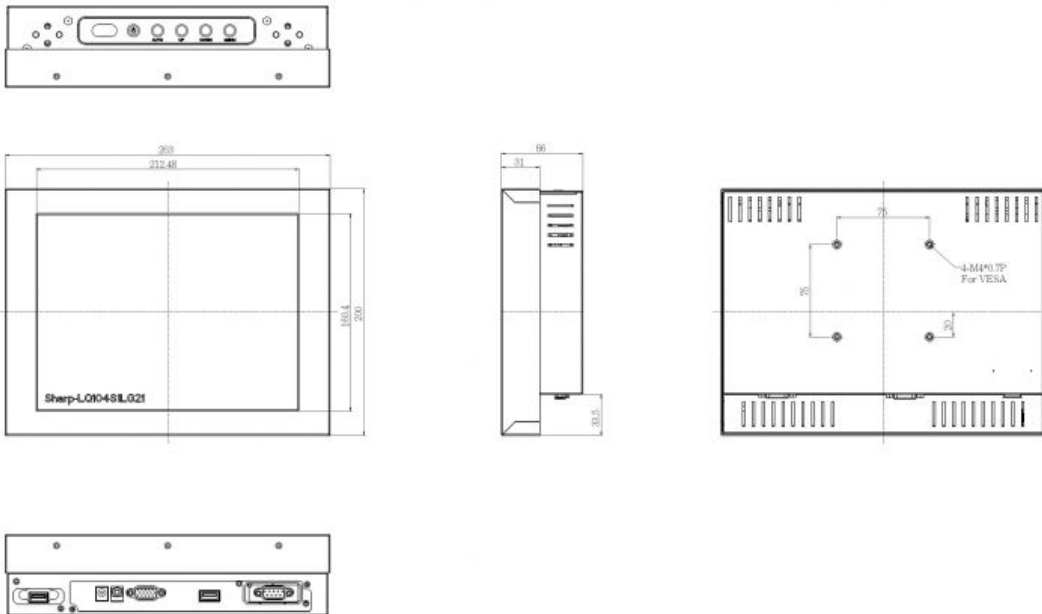

CH1045

10.4" Chassis LED Monitor, 800 x 600, 350 cd/m², 1x VGA

optional: resistive touch, capacitive touch, saw touch, infrared touch, protected glass

Winsonic

Schnittstelle Rückseite

VGA	1
Audio Out	1

Audio

Lautsprecher	2x 2W
--------------	-------

Betriebsbedingungen

Breite	263 mm
Höhe	200 mm
Tiefe	66 mm
Gewicht	5 kg
min. Betriebstemperatur	0 °C
max. Betriebstemperatur	50 °C
Eingangsspannung	AC 90 - 260 V
Stromverbrauch	11 W
Zertifikate	FCC, CE
Feuchtigkeit	10 ~ 90% (non-condensing)

Display

Zoll	10.4 "
Auflösung Breite	800
Auflösung Höhe	600
Lumen	350 cd / m ²
Hintergrundbeleuchtung	LED
MTBF	35000 h ²
Farben	262000
Kontrast	400 : 1

Mounting

VESA 75	x
---------	---

Technische Zeichnungen