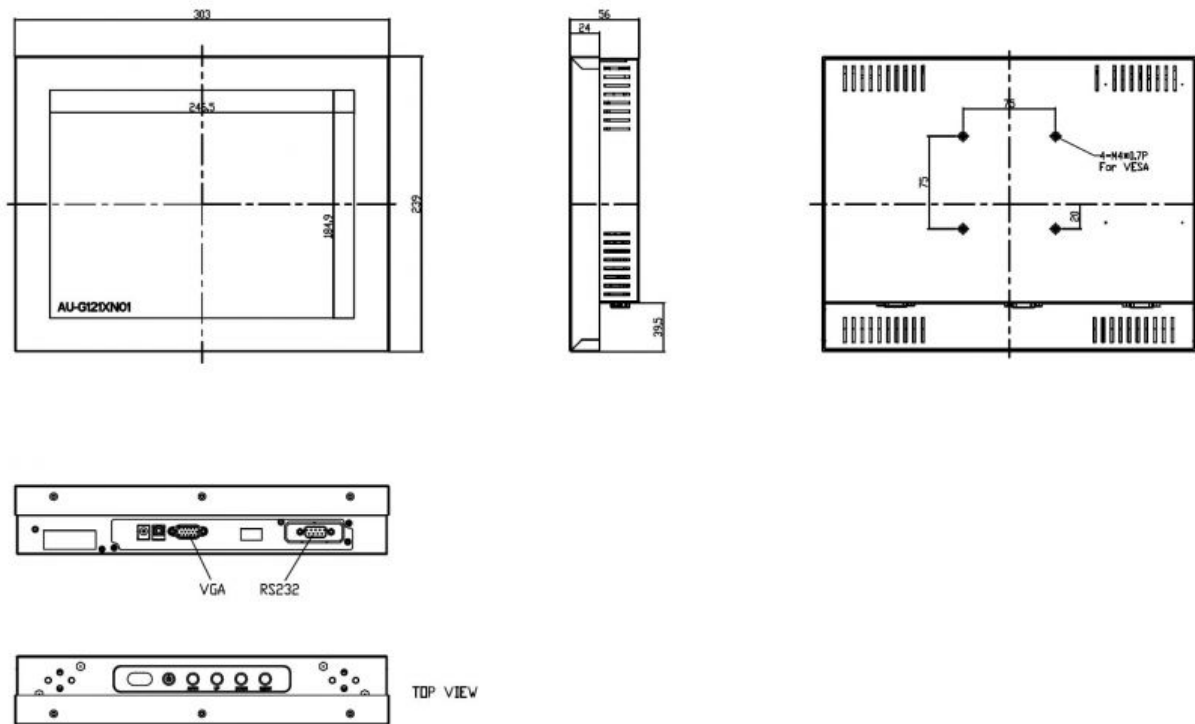

Betriebsbedingungen

Breite	303 mm
Höhe	239 mm
Tiefe	56 mm
Gewicht	5 kg
min. Betriebstemperatur	0 °C
max. Betriebstemperatur	50 °C
Eingangsspannung	AC 90 - 260 V
Stromverbrauch	22 W
Zertifikate	FCC, CE
Feuchtigkeit	10 ~ 90% (non-condensing)

Display

Zoll	12.1 "
Auflösung Breite	800
Auflösung Höhe	600
Lumen	250 cd / m ²
Hintergrundbeleuchtung	LED
MT BF	35000 h ²
Farben	262000
Kontrast	600 : 1

Mounting

VESA 75	x
---------	---

Technische Zeichnungen