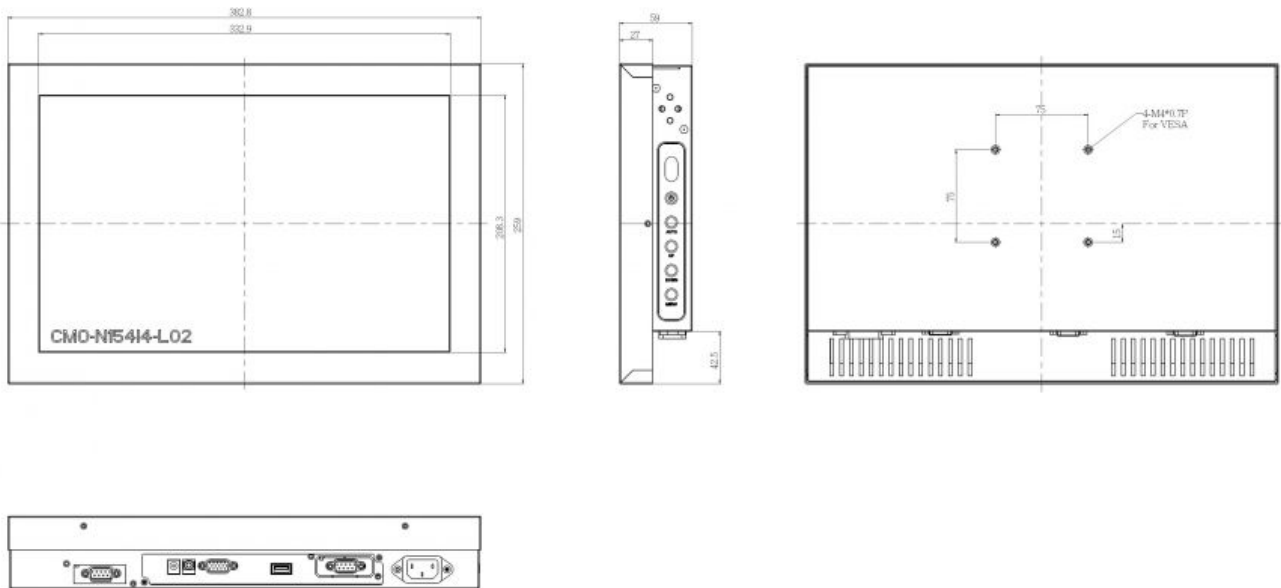

Audio

Lautsprecher	2x 2W
--------------	-------

Betriebsbedingungen

Breite	383 mm
Höhe	259 mm
Tiefe	59 mm
Gewicht	6 kg
min. Betriebstemperatur	0 °C
max. Betriebstemperatur	50 °C
Eingangsspannung	AC 90 - 260 V
Stromverbrauch	28 W
Zertifikate	FCC, CE
Feuchtigkeit	10 ~ 90% (non-condensing)

Display

Zoll	15.4 "
Auflösung Breite	1280
Auflösung Höhe	800
Lumen	200 cd / m ²
Hintergrundbeleuchtung	LED
MT BF	35000 h ²
Farben	262000
Kontrast	400 : 1

Mounting

VESA 75	x
---------	---

Technische Zeichnungen