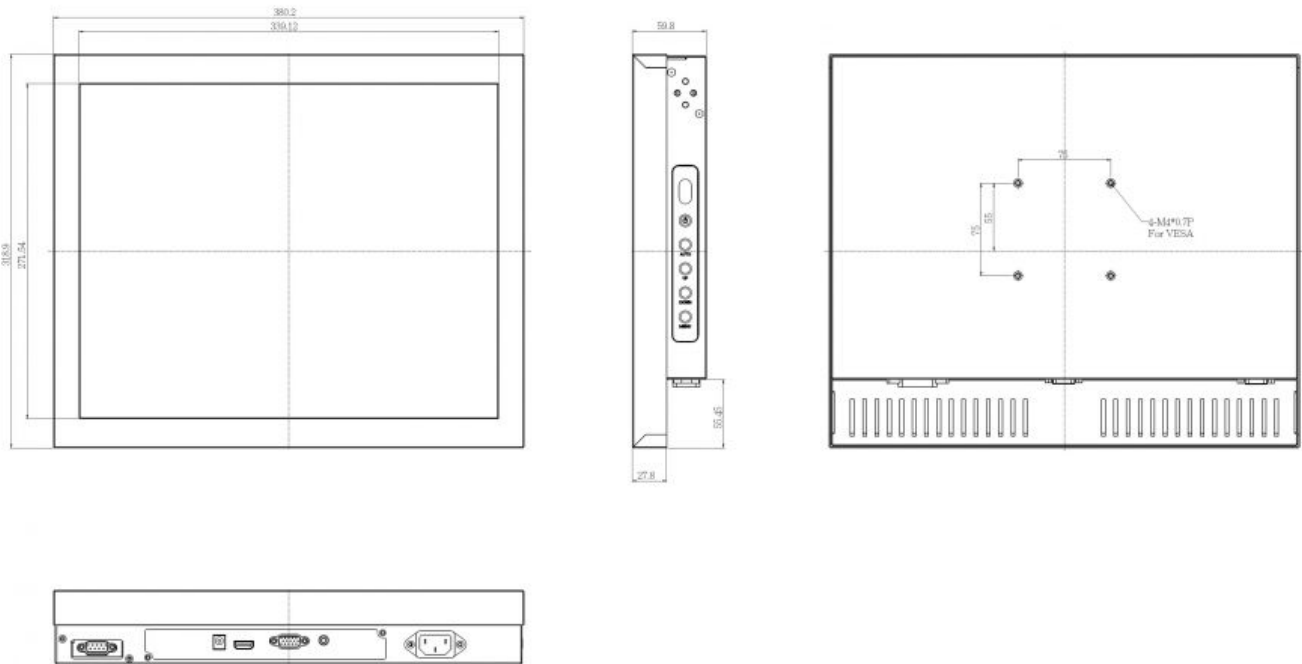

Lautsprecher	2x 2W
--------------	-------

Betriebsbedingungen

Breite	380 mm
Höhe	319 mm
Tiefe	60 mm
Gewicht	6 kg
min. Betriebstemperatur	0 °C
max. Betriebstemperatur	50 °C
Eingangsspannung	AC 90 - 260 V
Stromverbrauch	30 W
Zertifikate	FCC, CE
Feuchtigkeit	10 ~ 90% (non-condensing)

Display

Zoll	17 "
Auflösung Breite	1280
Auflösung Höhe	1024
Lumen	250 cd / m ²
Hintergrundbeleuchtung	LED
MT BF	35000 h ²
Farben	16700000
Kontrast	800 : 1

Mounting

VESA 75	x
---------	---

Technische Zeichnungen