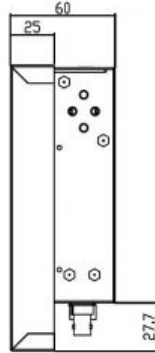

Betriebsbedingungen

Breite 219 mm

Höhe 164 mm

Tiefe 60 mm

Gewicht 4 kg

min. Betriebstemperatur 0 °C

max. Betriebstemperatur 50 °C

Eingangsspannung AC 90 - 260 V

Mounting

| | |
|---------|---|
| VESA 75 | x |
|---------|---|

Technische Zeichnungen

Zubehör

1x DVI

optional 1x DVI

Projizierter Kapazitiver Touch / Projected Capacitive Touch

optional: Projizierter Kapazitiver Touch / Projected Capacitive Touch