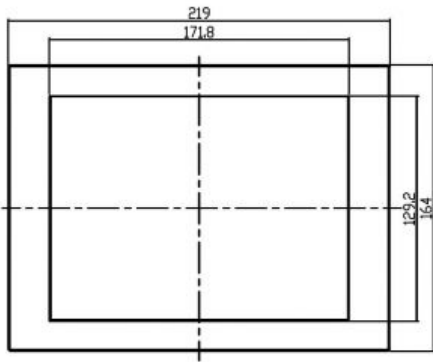

Display

Zoll	8.4 "
Auflösung Breite	800
Auflösung Höhe	600
Lumen	350 cd / m²
Hintergrundbeleuchtung	LED
MTBF	35000 h²
Farben	256000
Kontrast	600 : 1

Mounting

VESA 75	x

Technische Zeichnungen

Zubehör

1x DVI

optional 1x DVI