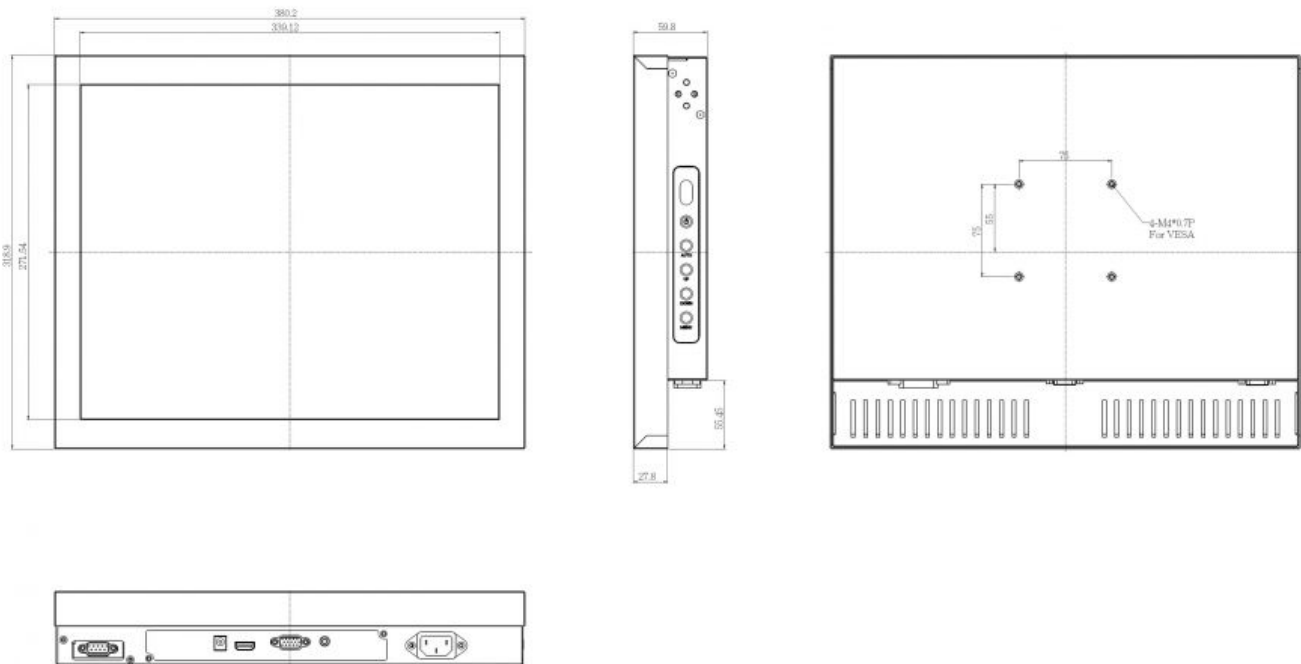

Betriebsbedingungen

Breite	380 mm
Höhe	319 mm
Tiefe	60 mm
Gewicht	6 kg
min. Betriebstemperatur	0 °C
max. Betriebstemperatur	50 °C
Eingangsspannung	AC 90 - 260 V
Stromverbrauch	30 W
Zertifikate	FCC, CE
Feuchtigkeit	10 ~ 90% (non-condensing)

Display

Zoll	17 "
Auflösung Breite	1280
Auflösung Höhe	1024
Lumen	250 cd / m ²
Hintergrundbeleuchtung	LED
MT BF	35000 h ²
Farben	16700000
Kontrast	800 : 1

Mounting

VESA 75	x
---------	---

Technische Zeichnungen