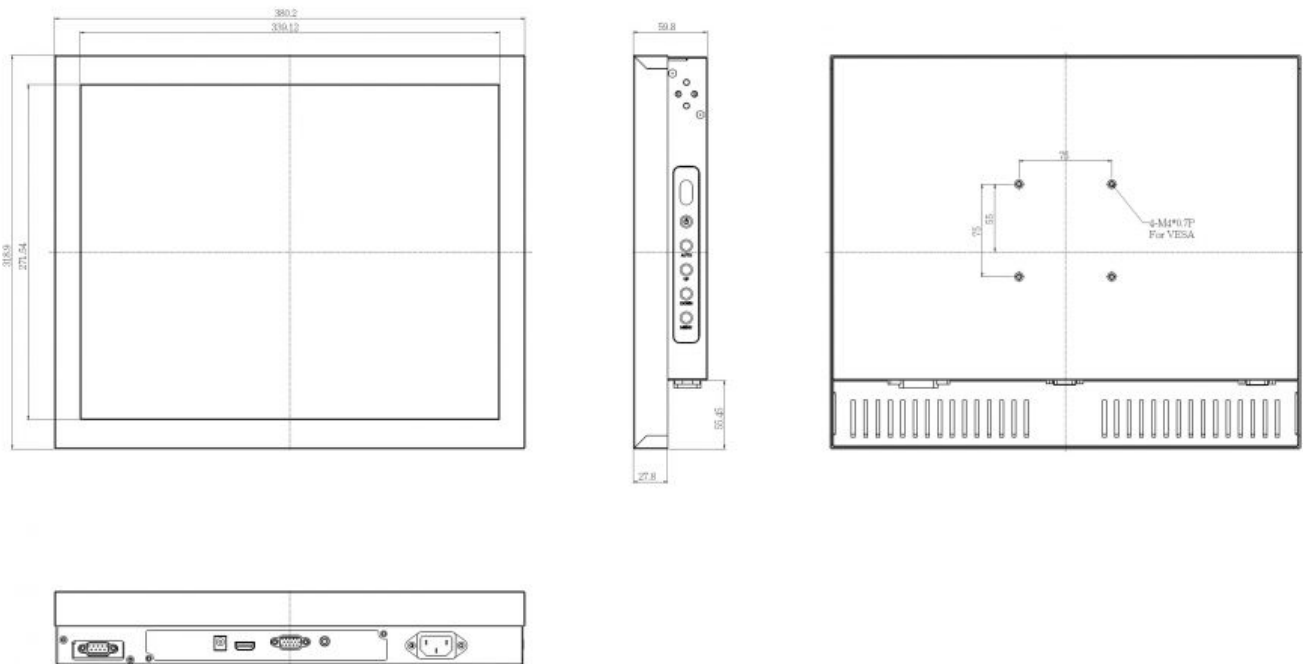

Betriebsbedingungen

Breite	380 mm
Höhe	319 mm
Tiefe	60 mm
Gewicht	6 kg
min. Betriebstemperatur	0 °C
max. Betriebstemperatur	50 °C
Eingangsspannung	AC 90 - 260 V
Stromverbrauch	30 W
Zertifikate	FCC, CE
Feuchtigkeit	10 ~ 90% (non-condensing)

Display

Zoll	17 "
Auflösung Breite	1280
Auflösung Höhe	1024
Lumen	250 cd / m ²
Hintergrundbeleuchtung	LED
MTBF	35000 h ²
Farben	16700000
Kontrast	800 : 1

Mounting

VESA 75	x
---------	---

Technische Zeichnungen