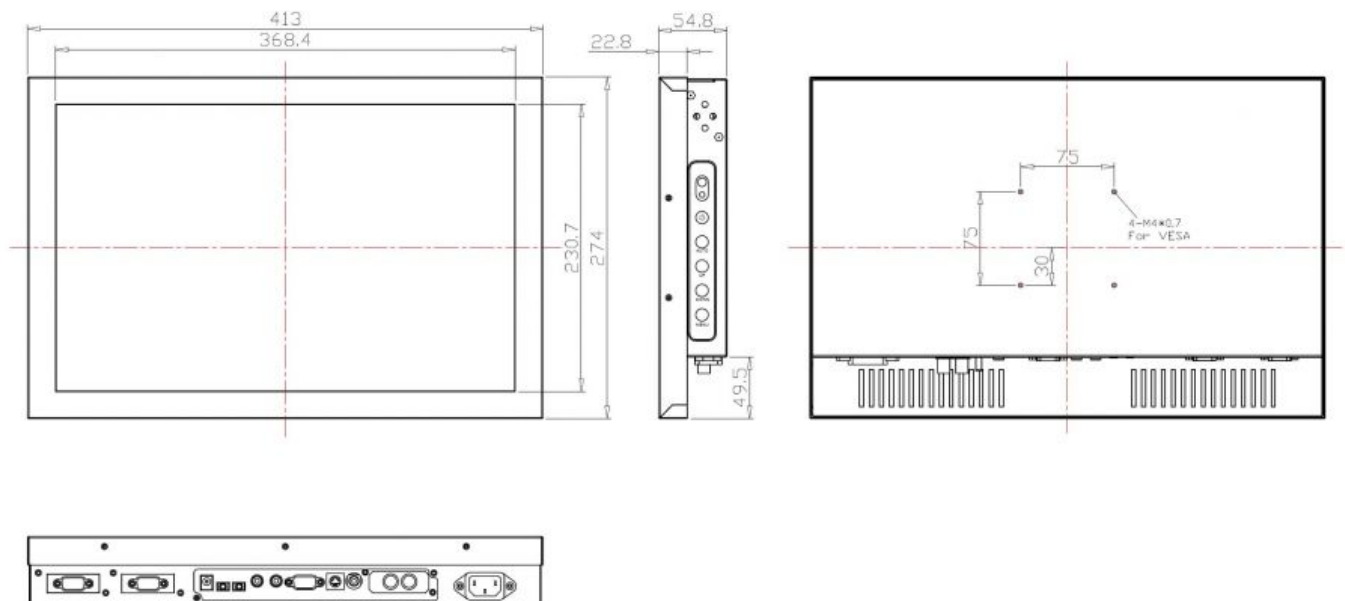

Display

Zoll	17 "
Auflösung Breite	1920
Auflösung Höhe	1200
Lumen	200 cd / m²
Hintergrundbeleuchtung	CCFL
MTBF	50000 h²
Farben	262000
Kontrast	600 : 1

Mounting

VESA 75	x

Technische Zeichnungen

Zubehör

1x DVI

optional 1x DVI