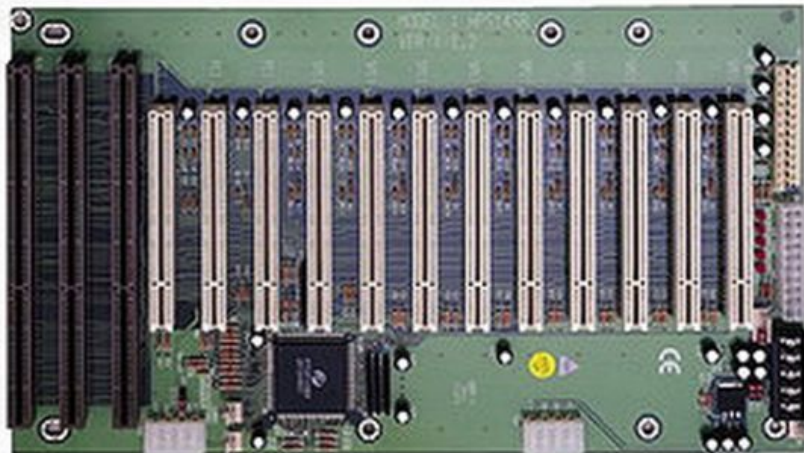

HPS-14SB

aktiv, PCI-ISA, 14 Slot (12 x PCI, 3 x PCI-ISA)

Slots

PCI	2
-----	---

PCI ISA	3
---------	---

Betriebsbedingungen

Breite	311 mm
--------	--------

Höhe	175 mm
------	--------