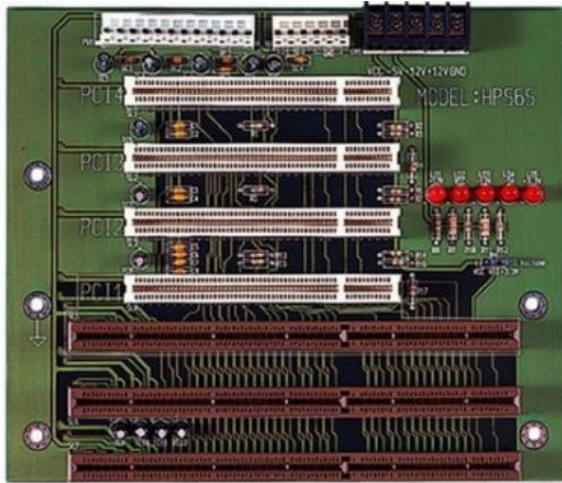

HPS-6S

passiv, PCI-ISA, 6 Slot (4 x PCI, 3 x PCI-ISA)

Slots

PCI	4
PCI ISA	3

Betriebsbedingungen

Breite	175 mm
Höhe	149 mm