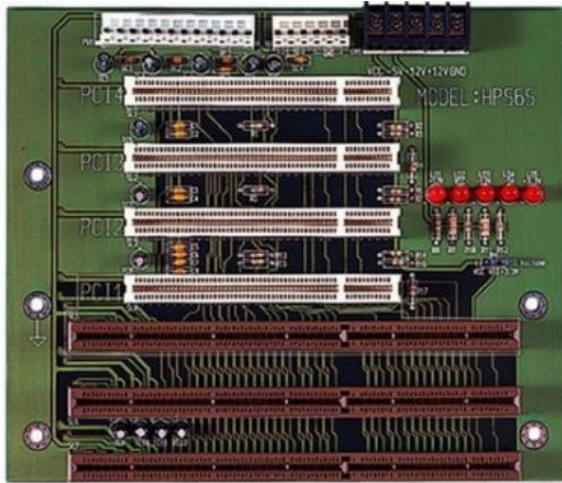

HPS-6S

passiv, PCI-ISA, 6 Slot (4 x PCI, 3 x PCI-ISA)

Slots

PCI	4
PCI ISA	3

Betriebsbedingungen

Breite	175 mm
Höhe	149 mm

Technische Zeichnungen