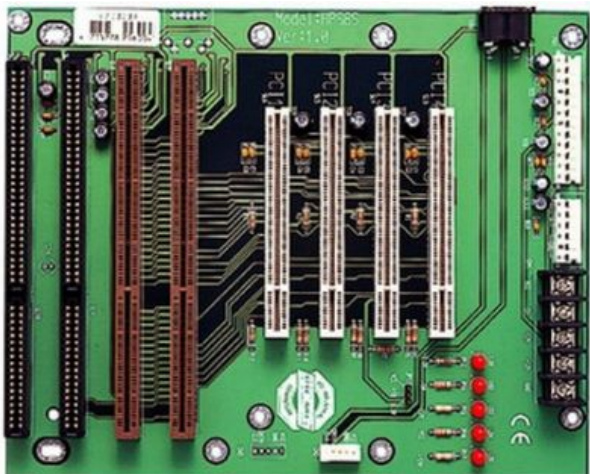

HPS-8S

passiv, PCI-ISA, 8 Slot (4 x PCI, 2 x PCI-ISA, 2 x ISA)

Slots

PCI	4
ISA	2
PCI ISA	2

Betriebsbedingungen

Breite	218 mm
Höhe	175 mm