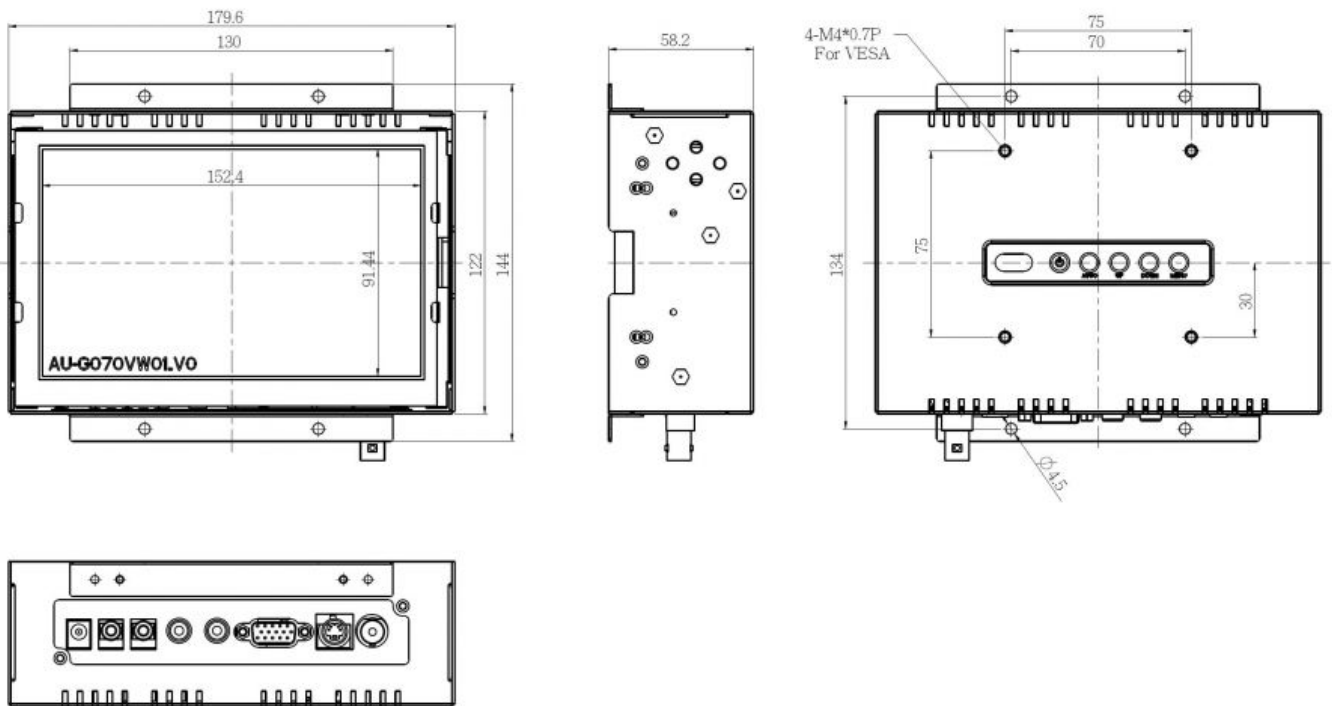

Audio

Lautsprecher	2x 2W
--------------	-------

Betriebsbedingungen

Breite	180 mm
Höhe	144 mm
Tiefe	85 mm
Gewicht	5 kg
min. Betriebstemperatur	0 °C
max. Betriebstemperatur	50 °C
Eingangsspannung	AC 90 - 260 V
Stromverbrauch	12 W
Zertifikate	FCC, CE
Feuchtigkeit	10 ~ 90% (non-condensing)

Display

Zoll	7 "
Auflösung Breite	800
Auflösung Höhe	480
Lumen	400 cd / m ²
Hintergrundbeleuchtung	LED
MTBF	35000 h ²
Farben	262000
Kontrast	500 : 1

Mounting

VESA 75

x

Technische Zeichnungen

Zubehör

1x DVI