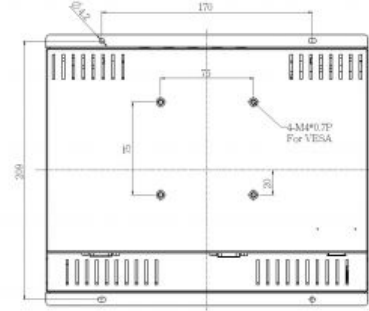

Display

Zoll	10.4 "
Auflösung Breite	800
Auflösung Höhe	600
Lumen	350 cd / m ²
Hintergrundbeleuchtung	LED
MTBF	35000 h ²
Farben	262000
Kontrast	400 : 1

Mounting

VESA 75

x

Technische Zeichnungen

Zubehör

1x DVI