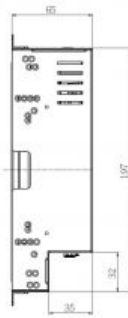

Lautsprecher	2x 2W
--------------	-------

Betriebsbedingungen

Breite	260 mm
Höhe	219 mm
Tiefe	65 mm
Gewicht	5 kg
min. Betriebstemperatur	0 °C
max. Betriebstemperatur	50 °C
Eingangsspannung	AC 90 - 260 V
Stromverbrauch	11 W
Zertifikate	FCC, CE
Feuchtigkeit	10 ~ 90% (non-condensing)

Display

Zoll	10.4 "
Auflösung Breite	800
Auflösung Höhe	600
Lumen	350 cd / m ²
Hintergrundbeleuchtung	LED
MTBF	35000 h ²
Farben	262000
Kontrast	400 : 1

Mounting

VESA 75

x

Technische Zeichnungen

Zubehör

1x DVI