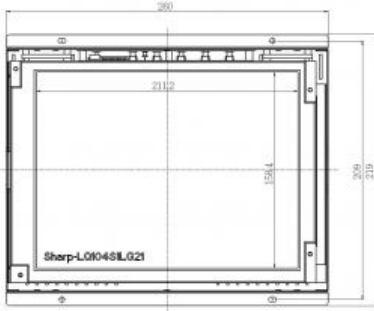

Display

Zoll	10.4 "
Auflösung Breite	800
Auflösung Höhe	600
Lumen	350 cd / m ²
Hintergrundbeleuchtung	LED
MTBF	35000 h ²
Farben	262000
Kontrast	400 : 1

Mounting

VESA 75

x

Technische Zeichnungen

Zubehör

1x DVI