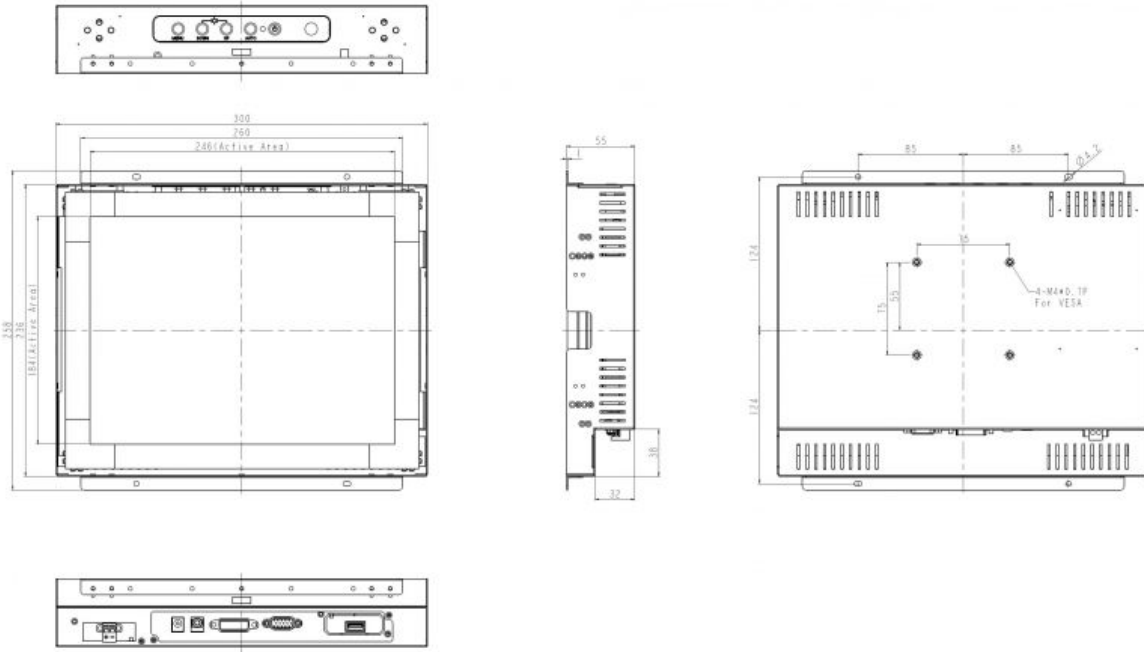

### Betriebsbedingungen

Breite	300 mm
Höhe	285 mm
Tiefe	55 mm
Gewicht	5 kg
min. Betriebstemperatur	0 °C
max. Betriebstemperatur	50 °C
Eingangsspannung	AC 90 - 260 V
Stromverbrauch	22 W
Zertifikate	FCC, CE
Feuchtigkeit	10 ~ 90% (non-condensing)

### Display

Zoll	12.1 "
Auflösung Breite	800
Auflösung Höhe	600
Lumen	250 cd / m <sup>2</sup>
Hintergrundbeleuchtung	LED
MTBF	35000 h <sup>2</sup>
Farben	262000
Kontrast	600 : 1

Technische Zeichnungen

Zubehör