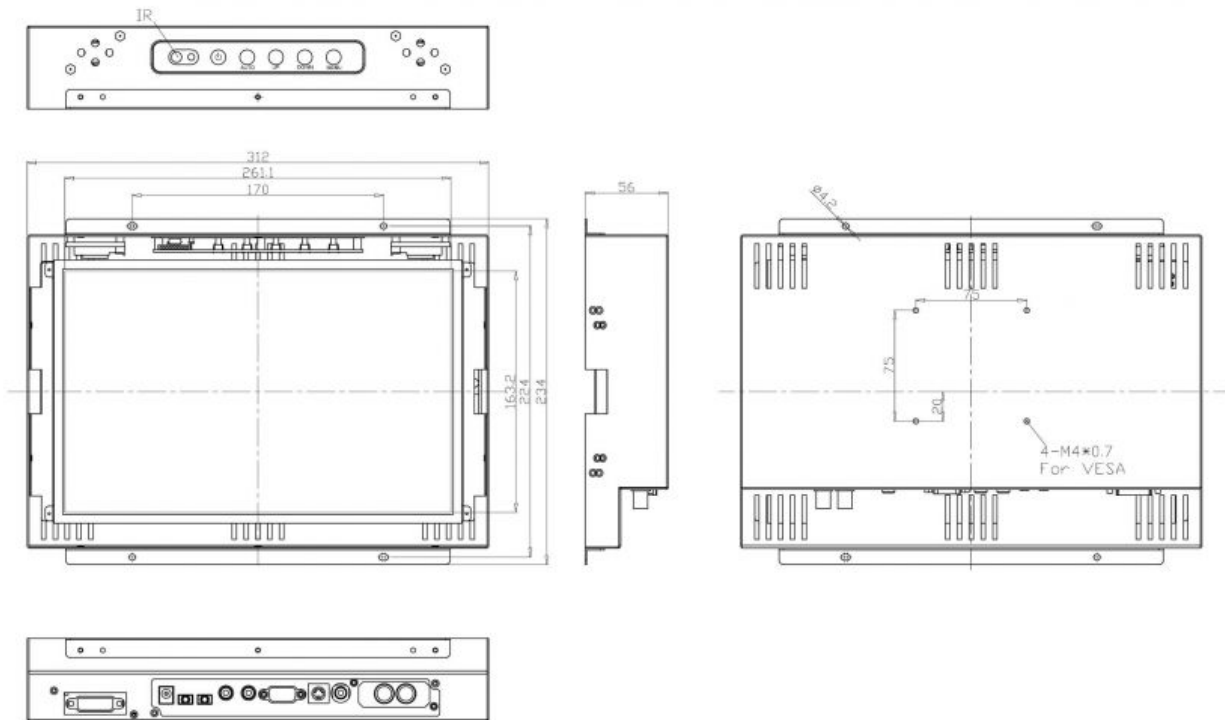

### Betriebsbedingungen

Breite	312 mm
Höhe	234 mm
Tiefe	56 mm
Gewicht	4 kg
min. Betriebstemperatur	0 °C
max. Betriebstemperatur	50 °C
Eingangsspannung	AC 90 - 260 V
Stromverbrauch	18 W
Zertifikate	FCC, CE
Feuchtigkeit	10 ~ 90% (non-condensing)

### Display

Zoll	12 "
Auflösung Breite	1280
Auflösung Höhe	800
Lumen	350 cd / m <sup>2</sup>
Hintergrundbeleuchtung	LED
MTBF	35000 h <sup>2</sup>
Farben	262000
Kontrast	350 : 1

## Technische Zeichnungen