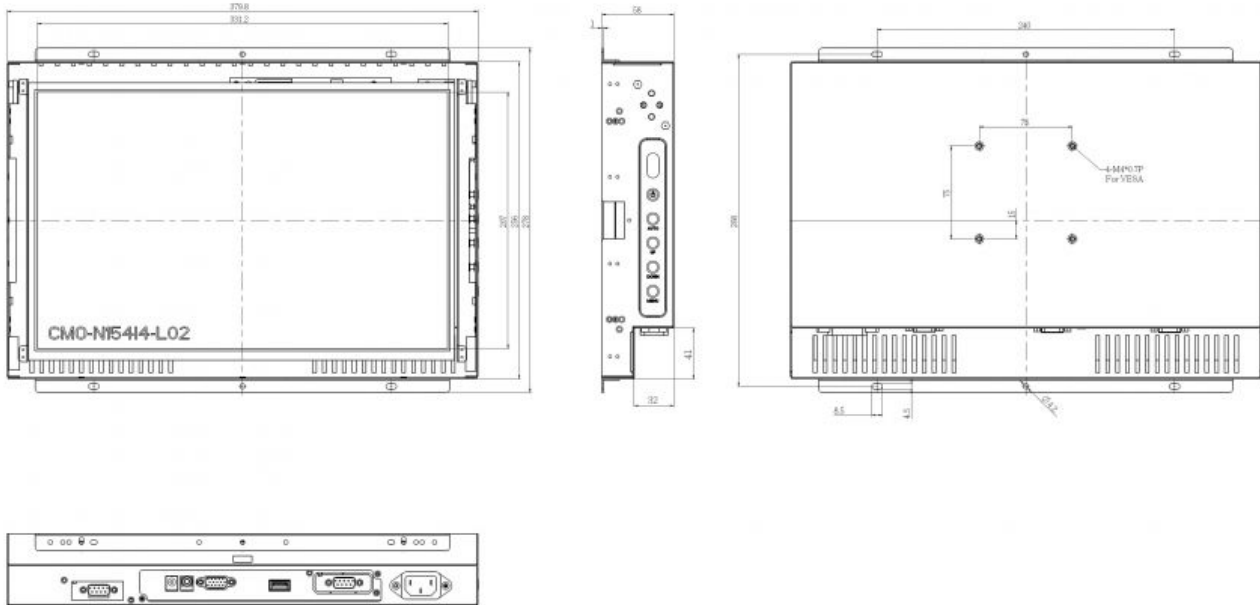

Mounting

VESA 75

x

Technische Zeichnungen

Zubehör

1x DVI

optional 1x DVI

LED - Backlight - 1000cd/m²

optional: LED - Backlight - 1000cd/m²

LED - Backlight - 700cd/m²

optional: LED - Backlight - 700cd/m²

Light Sensor

optional: Light Sensor

Motion Sensor

optional: Motion Sensor

Networking Digital Signage 480p

optional: Networking Digital Signage 480p