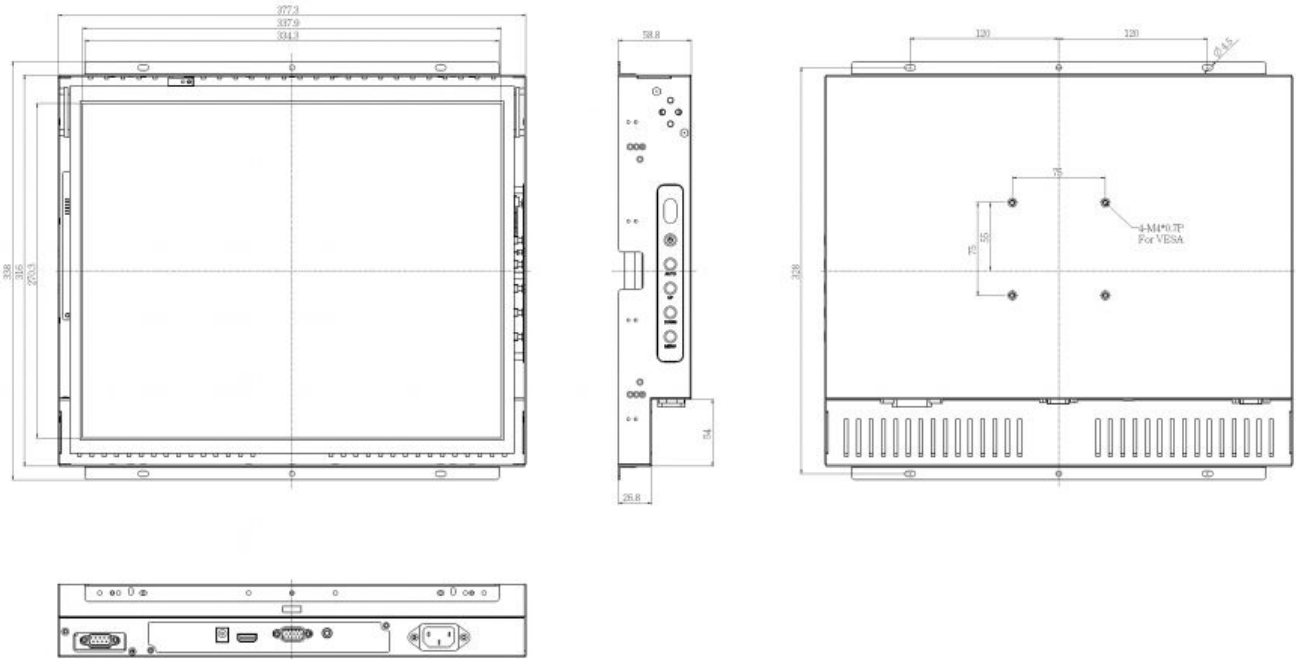

Lautsprecher	2x 2W
--------------	-------

Betriebsbedingungen

Breite	377 mm
Höhe	338 mm
Tiefe	59 mm
Gewicht	6 kg
min. Betriebstemperatur	0 °C
max. Betriebstemperatur	50 °C
Eingangsspannung	AC 90 - 260 V
Stromverbrauch	30 W
Zertifikate	FCC, CE
Feuchtigkeit	10 ~ 90% (non-condensing)

Display

Zoll	17 "
Auflösung Breite	1280
Auflösung Höhe	1024
Lumen	250 cd / m ²
Hintergrundbeleuchtung	LED
MTBF	35000 h ²
Farben	16700000
Kontrast	800 : 1

Mounting

VESA 75

x

Technische Zeichnungen

Zubehör

1x DVI