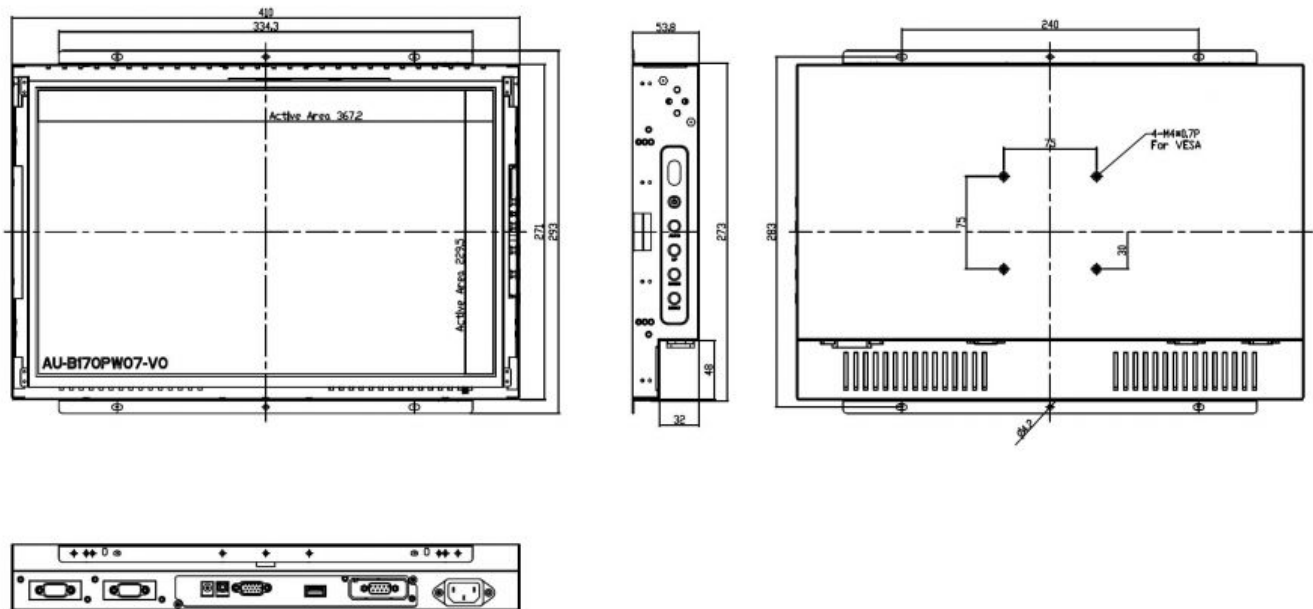

Audio

Lautsprecher	2x 2W
--------------	-------

Betriebsbedingungen

Breite	410 mm
Höhe	293 mm
Tiefe	54 mm
Gewicht	5 kg
min. Betriebstemperatur	0 °C
max. Betriebstemperatur	50 °C
Eingangsspannung	AC 90 - 260 V
Stromverbrauch	22 W
Zertifikate	FCC, CE
Feuchtigkeit	10 ~ 90% (non-condensing)

Display

Zoll	17 "
Auflösung Breite	1920
Auflösung Höhe	1200
Lumen	200 cd / m ²
Hintergrundbeleuchtung	CCFL
MTBF	50000 h ²
Farben	262000
Kontrast	600 : 1

Mounting

VESA 75

x

Technische Zeichnungen

Zubehör

1x DVI