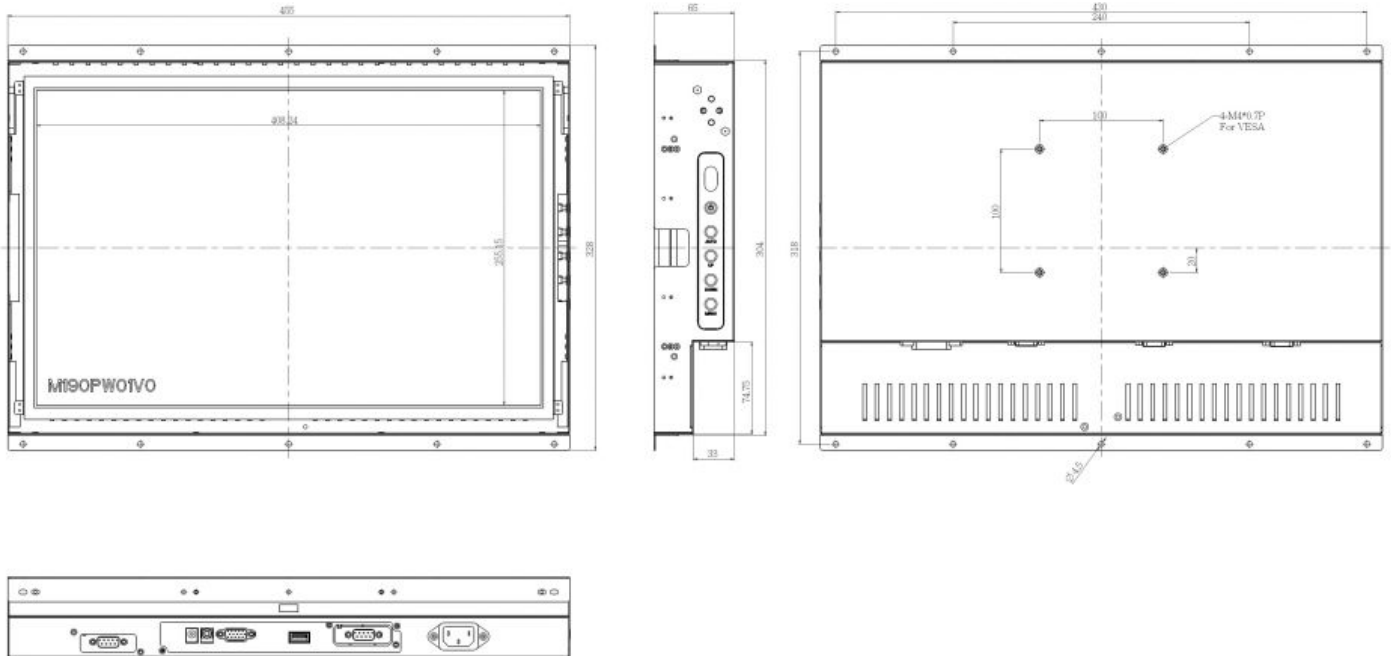

Audio

Lautsprecher	2x 2W
--------------	-------

Betriebsbedingungen

Breite	455 mm
Höhe	328 mm
Tiefe	65 mm
Gewicht	7 kg
min. Betriebstemperatur	0 °C
max. Betriebstemperatur	50 °C
Eingangsspannung	AC 90 - 260 V
Stromverbrauch	30 W
Zertifikate	FCC, CE
Feuchtigkeit	10 ~ 90% (non-condensing)

Display

Zoll	19 "
Auflösung Breite	1440
Auflösung Höhe	900
Lumen	250 cd / m ²
Hintergrundbeleuchtung	LED
MTBF	35000 h ²
Farben	16700000
Kontrast	1000 : 1

Mounting

VESA 75

x

Technische Zeichnungen

Zubehör

1x DVI