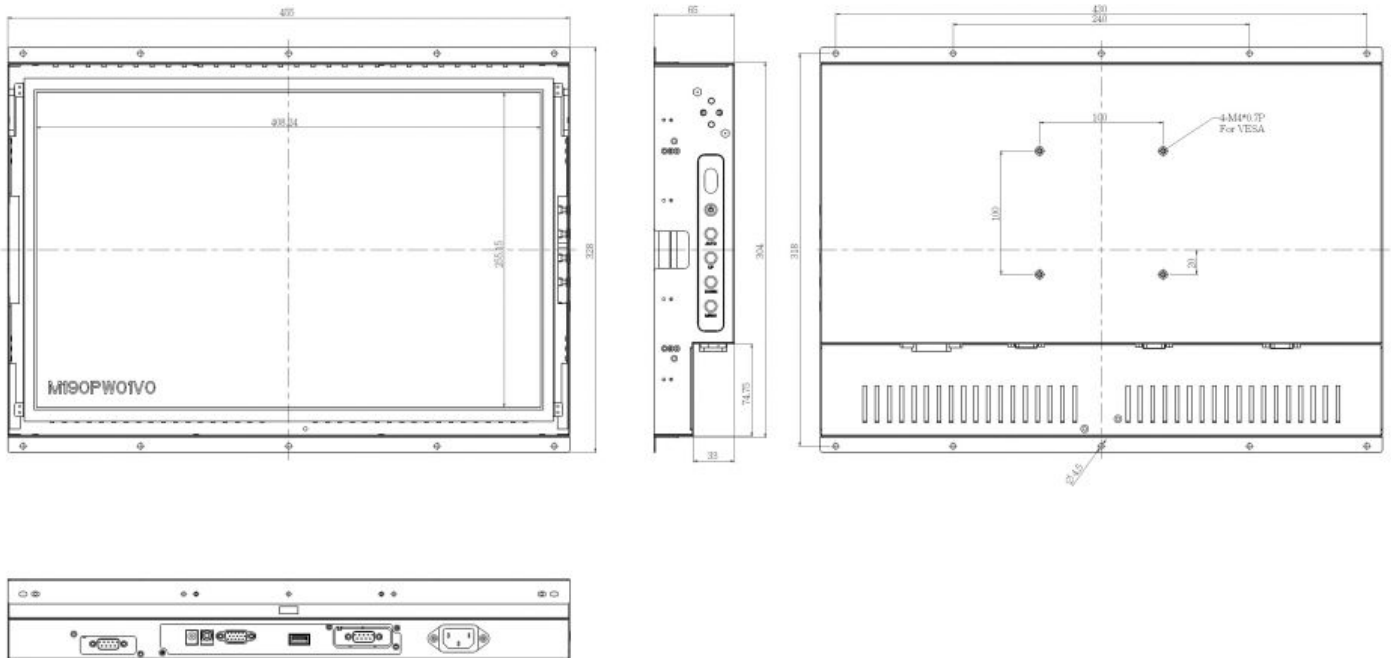

Audio

Lautsprecher	2x 2W
--------------	-------

Betriebsbedingungen

Breite	455 mm
Höhe	328 mm
Tiefe	65 mm
Gewicht	7 kg
min. Betriebstemperatur	0 °C
max. Betriebstemperatur	50 °C
Eingangsspannung	AC 90 - 260 V
Stromverbrauch	30 W
Zertifikate	FCC, CE
Feuchtigkeit	10 ~ 90% (non-condensing)

Display

Zoll	19 "
Auflösung Breite	1440
Auflösung Höhe	900
Lumen	250 cd / m ²
Hintergrundbeleuchtung	LED
MTBF	35000 h ²
Farben	16700000
Kontrast	1000 : 1

Mounting

VESA 75

x

Technische Zeichnungen

Zubehör

1x DVI