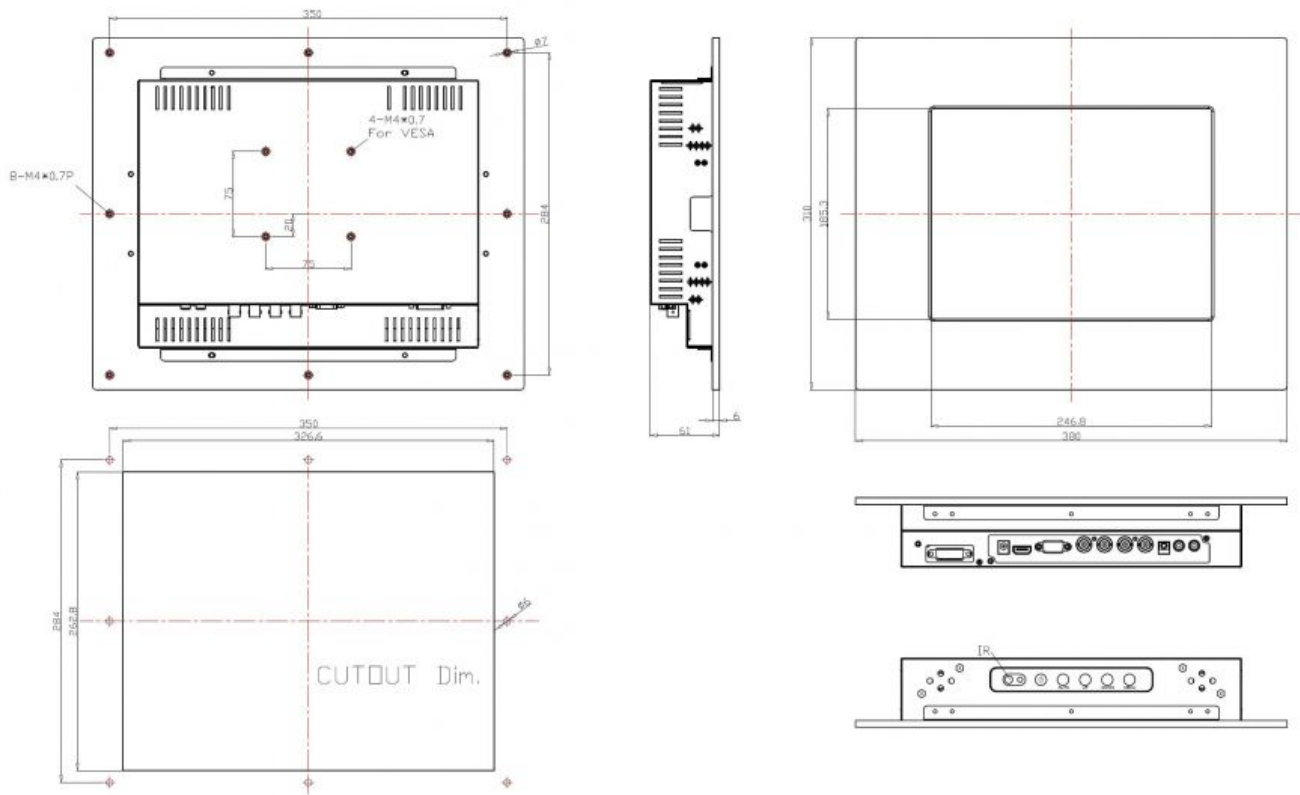

Technische Zeichnungen

Zubehör

Panel Mount Clamp Mount Aluminium 6mm, OSD rear

Panel Mount Clamp Mount Aluminium 6mm, OSD rear

Panel Mount Screw Mount Aluminium 6mm, OSD rear

Panel Mount Screw Mount Aluminium 6mm, OSD rear

1x DVI

optional 1x DVI

1x DVI + 1x HDMI

optional: 1x DVI + 1x HDMI

24V DC-IN

optional: 24V DC-IN

Anti Reflektion Glas / Anti-Reflection Glas 3mm

optional: Anti Reflektion Glass 3mm