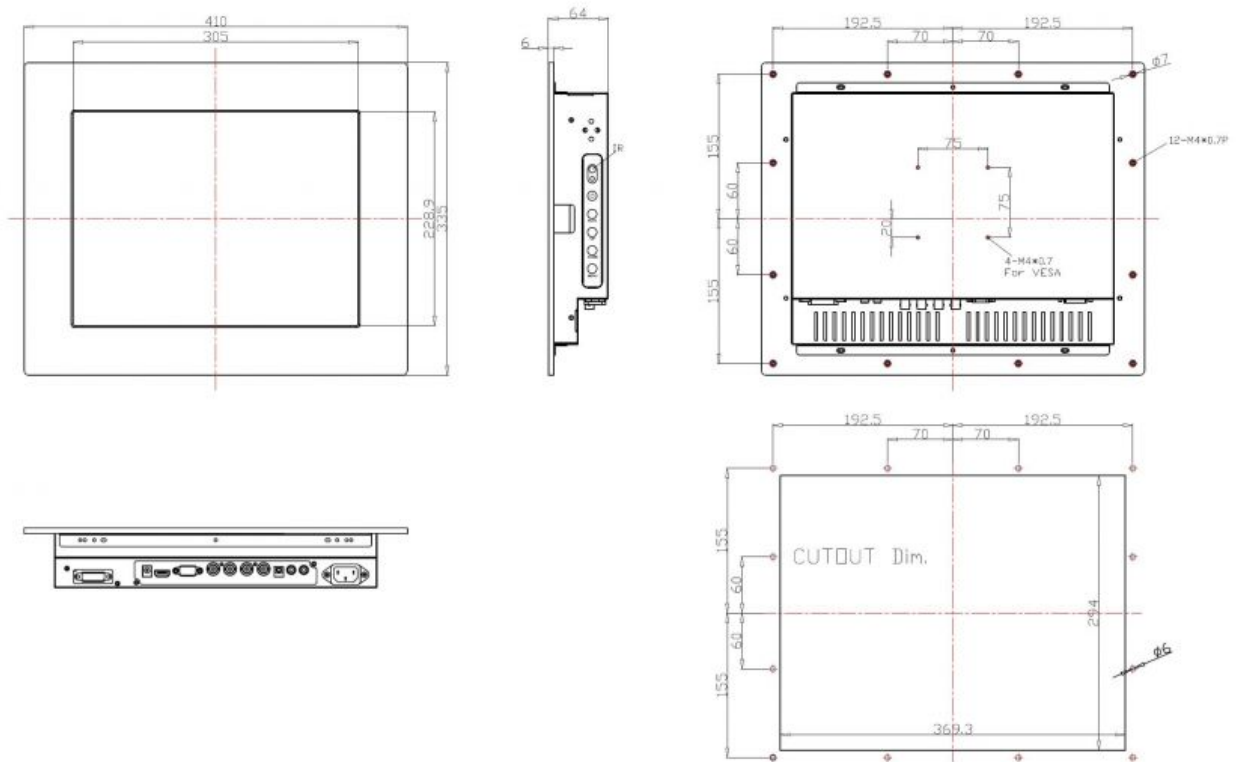

Display

Zoll	15 "
Auflösung Breite	1024
Auflösung Höhe	768
Lumen	250 cd / m²
Hintergrundbeleuchtung	LED
MTBF	35000 h²
Farben	16200000
Kontrast	700 : 1

Mounting

VESA 75	x

Technische Zeichnungen

Zubehör

Panel Mount Clamp Mount Aluminium 6mm, OSD rear

Panel Mount Clamp Mount Aluminium 6mm, OSD rear