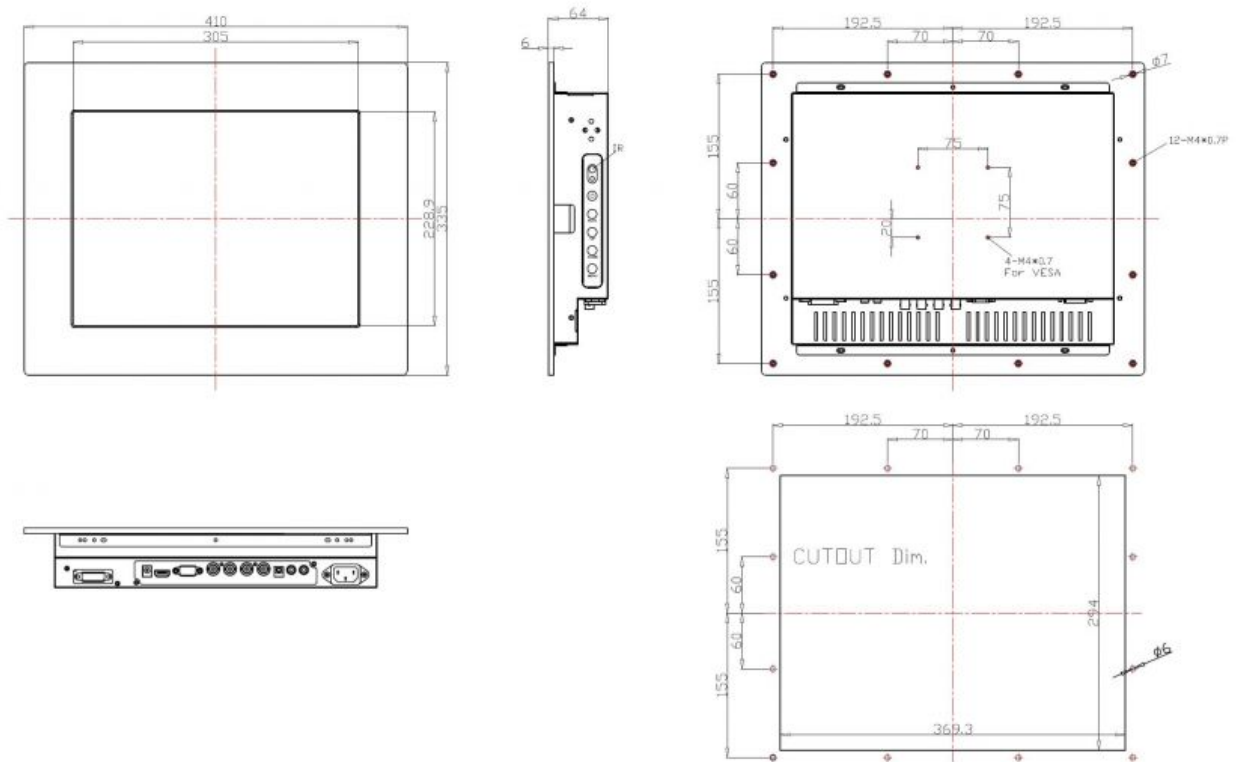

Betriebsbedingungen

Breite	410 mm
Höhe	335 mm
Tiefe	64 mm
Gewicht	5 kg
min. Betriebstemperatur	0 °C
max. Betriebstemperatur	50 °C
Eingangsspannung	AC 90 - 260 V
Stromverbrauch	20 W
Zertifikate	FCC, CE
Feuchtigkeit	10 ~ 90% (non-condensing)

Display

Zoll	15 "
Auflösung Breite	1024
Auflösung Höhe	768
Lumen	250 cd / m ²
Hintergrundbeleuchtung	LED
MTBF	35000 h ²
Farben	16200000
Kontrast	700 : 1

Mounting

VESA 75	x
---------	---

Technische Zeichnungen