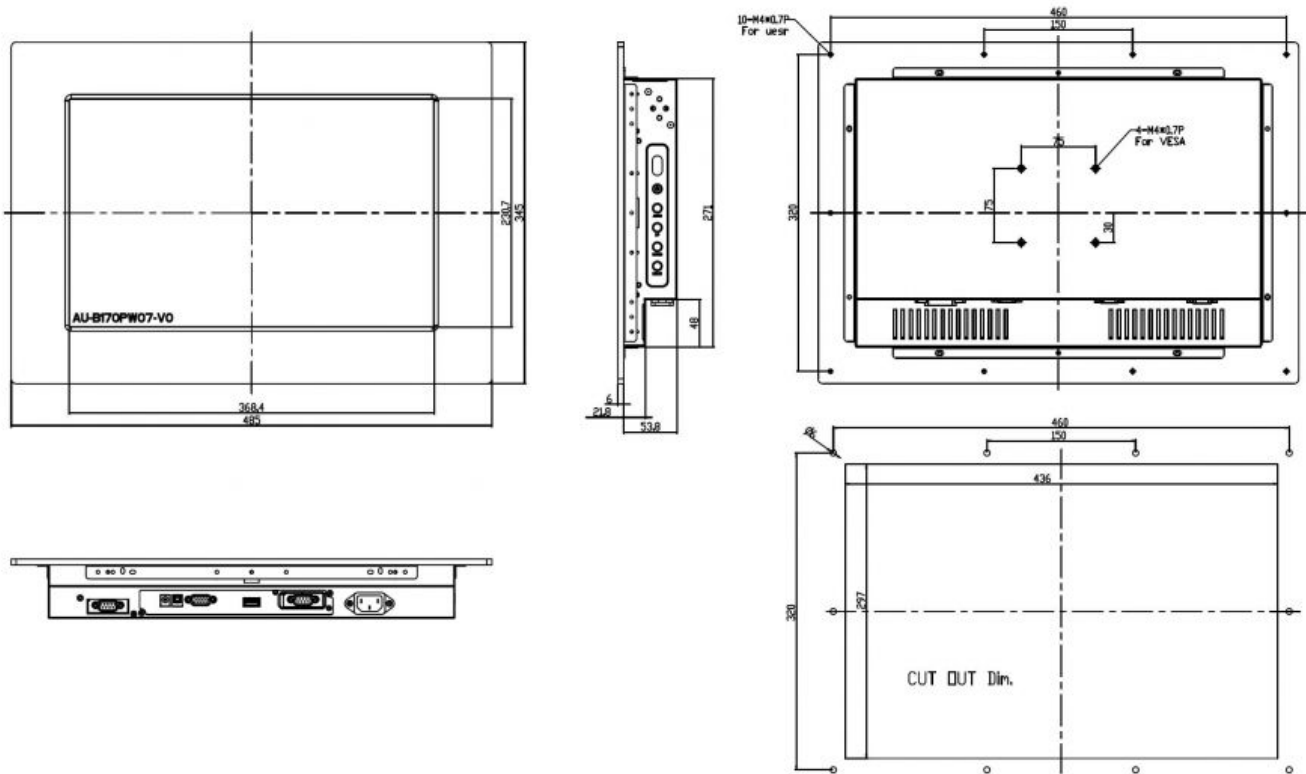

Display

Zoll	17 "
Auflösung Breite	1920
Auflösung Höhe	1200
Lumen	200 cd / m ²
Hintergrundbeleuchtung	CCFL
MTBF	50000 h ²
Farben	262000
Kontrast	600 : 1

Mounting

VESA 75

x

Technische Zeichnungen

Zubehör

Panel Mount Clamp Mount Aluminium 6mm, OSD rear