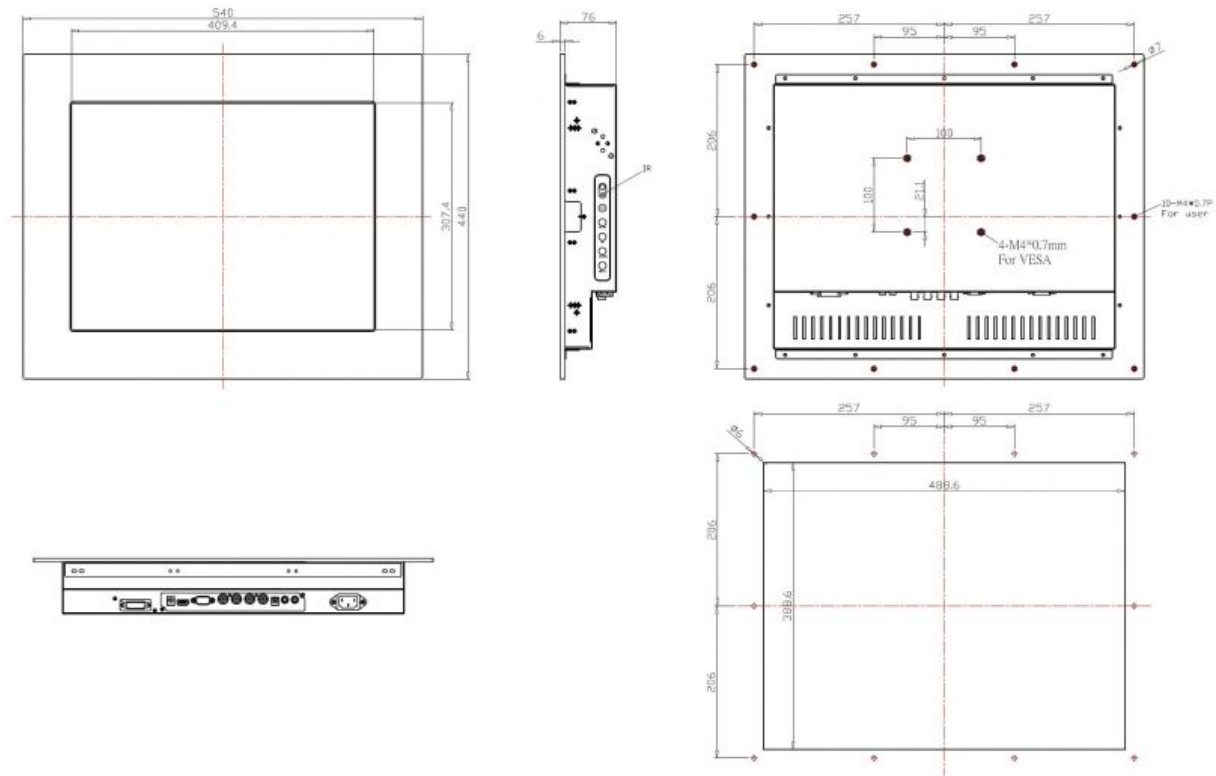

PM2005

20.1" Panel Mount LED Monitor, 1600 x 1200,
400 cd/m², 1x VGA

optional: resistive touch, capacitive touch, saw
touch, infrared touch, protected glass

Winsonic

Schnittstelle Rückseite

VGA	1
Audio Out	1

Audio

Lautsprecher	2x 2W
--------------	-------

Betriebsbedingungen

Breite	540 mm
Höhe	440 mm
Tiefe	76 mm
Gewicht	10 kg
min. Betriebstemperatur	0 °C
max. Betriebstemperatur	50 °C
Eingangsspannung	AC 90 - 260 V
Stromverbrauch	40 W
Zertifikate	FCC, CE
Feuchtigkeit	10 ~ 90% (non-condensing)

Display

Zoll	20 "
Auflösung Breite	1600
Auflösung Höhe	1200
Lumen	400 cd / m ²
Hintergrundbeleuchtung	LED
MTBF	35000 h ²
Farben	16700000
Kontrast	800 : 1

Technische Zeichnungen

Zubehör

Panel Mount Clamp Mount Aluminium 6mm, OSD rear