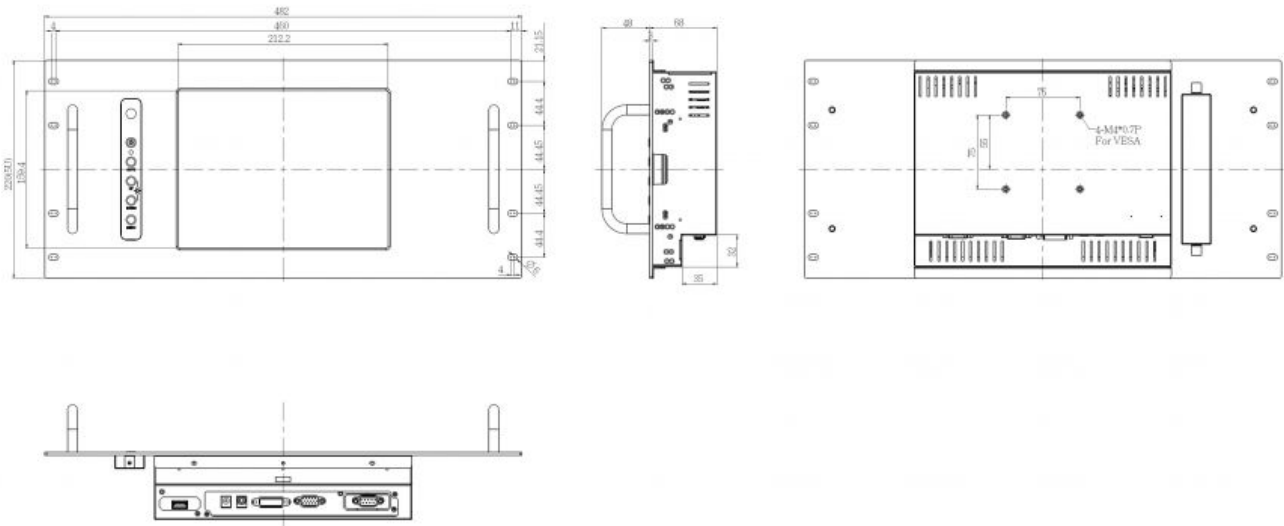

RM1045

10.4" Rack Mount LED Monitor, 800 x 600, 350 cd/m², 1x VGA

optional: resistive touch, capacitive touch, saw touch, infrared touch, protected glass

Winsonic

Schnittstelle Rückseite

VGA	1
Audio Out	1

Audio

Lautsprecher	2x 2W
--------------	-------

Betriebsbedingungen

Breite	482 mm
Höhe	200 mm
Tiefe	116 mm
Gewicht	5 kg
min. Betriebstemperatur	0 °C
max. Betriebstemperatur	50 °C
Eingangsspannung	AC 90 - 260 V
Stromverbrauch	(max.) 11 W
Zertifikate	FCC, CE
Feuchtigkeit	10 ~ 90% (non-condensing)

Display

Zoll	10.4 "
Auflösung Breite	800
Auflösung Höhe	600
Lumen	350 cd / m ²
Hintergrundbeleuchtung	LED
MTBF	35000 h ²
Farben	262000
Kontrast	400 : 1

Mounting

VESA 75	x
Wandbefestigung	x

Technische Zeichnungen