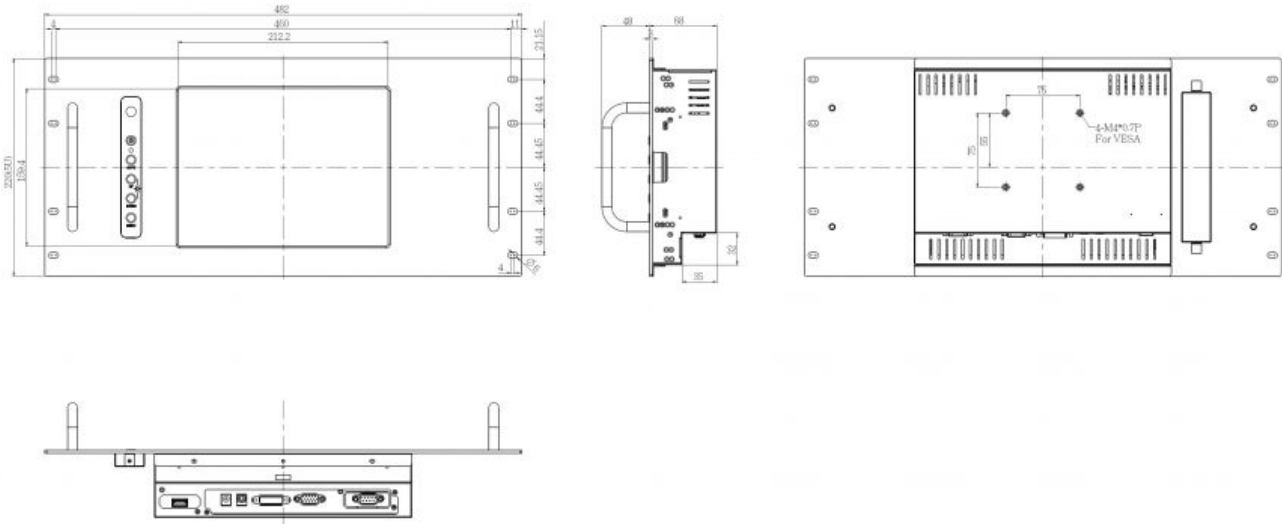

Lautsprecher	2x 2W
--------------	-------

Betriebsbedingungen

Breite	482 mm
Höhe	200 mm
Tiefe	116 mm
Gewicht	5 kg
min. Betriebstemperatur	0 °C
max. Betriebstemperatur	50 °C
Eingangsspannung	AC 90 - 260 V
Stromverbrauch	(max.) 11 W
Zertifikate	FCC, CE
Feuchtigkeit	10 ~ 90% (non-condensing)

Display

Zoll	10.4 "
Auflösung Breite	800
Auflösung Höhe	600
Lumen	350 cd / m ²
Hintergrundbeleuchtung	LED
MTBF	35000 h ²
Farben	262000
Kontrast	400 : 1

Mounting

VESA 75 x

Wandbefestigung x

Technische Zeichnungen