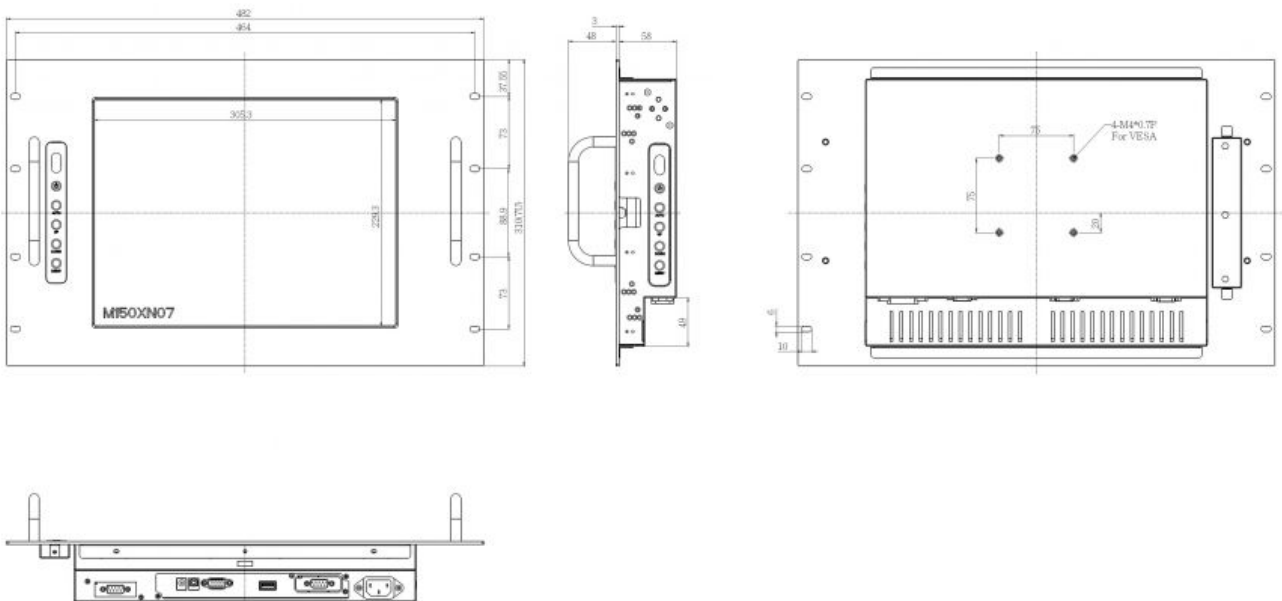

Display

Zoll	15 "
Auflösung Breite	1024
Auflösung Höhe	768
Lumen	250 cd / m²
Hintergrundbeleuchtung	LED
MT BF	35000 h²
Farben	16200000
Kontrast	700 : 1

Mounting

VESA 75	x
Wandbefestigung	x

Technische Zeichnungen

Zubehör

Rack Mount Metal 3mm