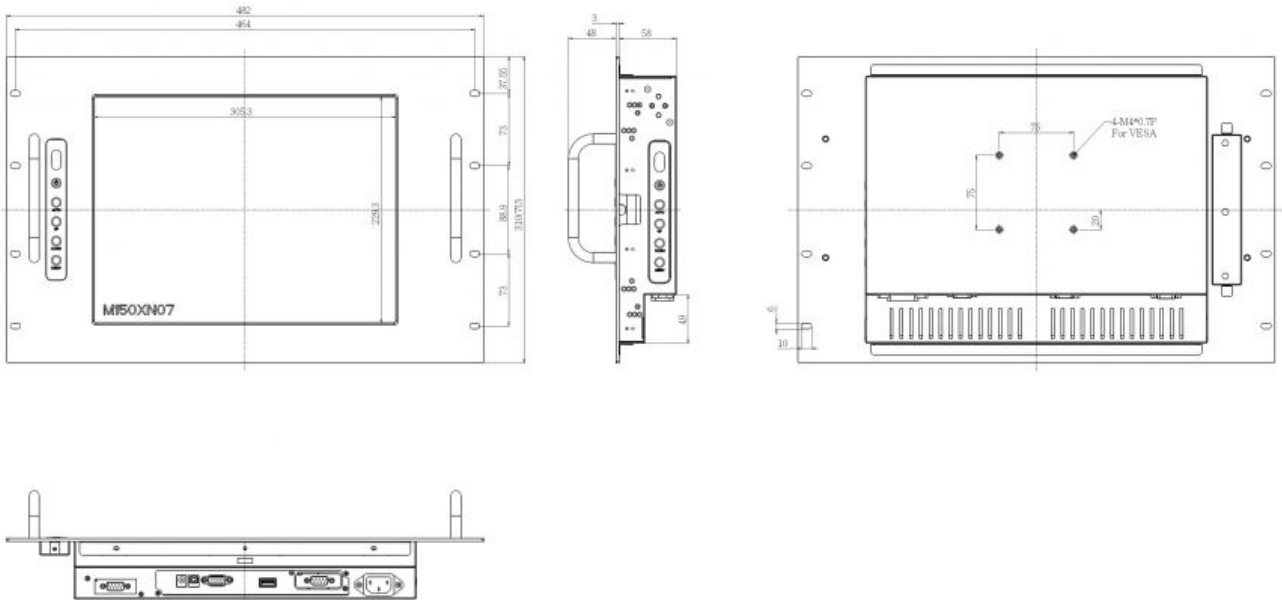

Lautsprecher	2x 2W
--------------	-------

Betriebsbedingungen

Breite	482 mm
Höhe	310 mm
Tiefe	106 mm
Gewicht	5 kg
min. Betriebstemperatur	0 °C
max. Betriebstemperatur	50 °C
Eingangsspannung	AC 90 - 260 V
Stromverbrauch	20 W
Zertifikate	FCC, CE
Feuchtigkeit	10 ~ 90% (non-condensing)

Display

Zoll	15 "
Auflösung Breite	1024
Auflösung Höhe	768
Lumen	250 cd / m ²
Hintergrundbeleuchtung	LED
MTBF	35000 h ²
Farben	16200000
Kontrast	700 : 1

Mounting

VESA 75 x

Wandbefestigung x

Technische Zeichnungen