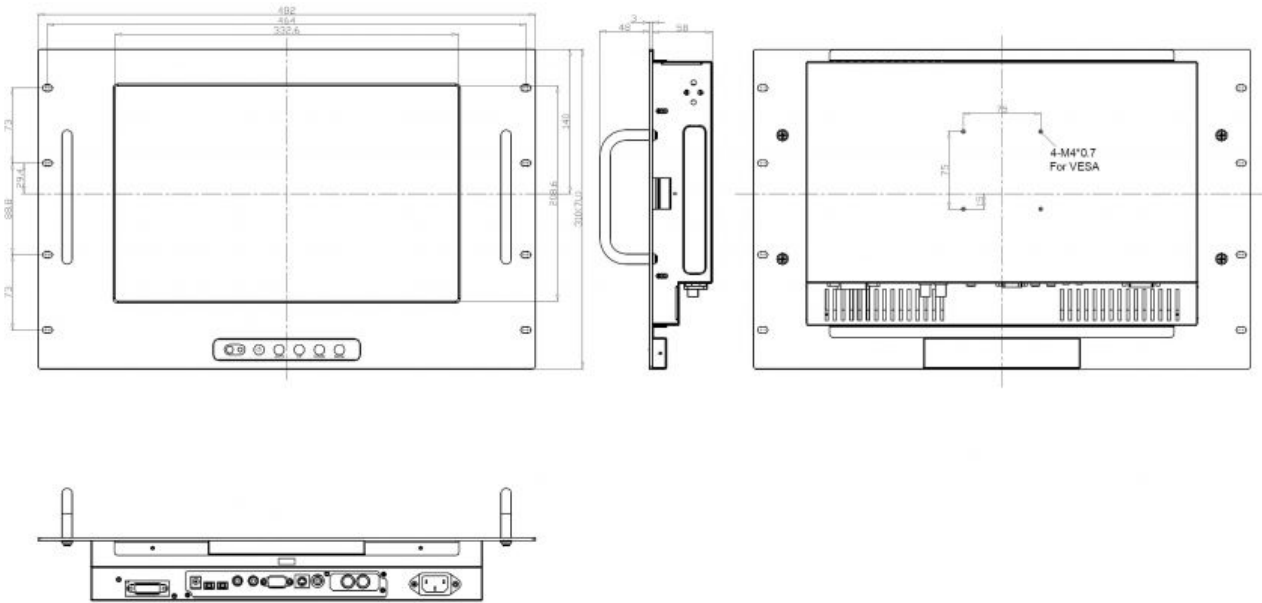

Breite	482 mm
Höhe	310 mm
Tiefe	106 mm
Gewicht	6 kg
min. Betriebstemperatur	0 °C
max. Betriebstemperatur	50 °C
Eingangsspannung	AC 90 - 260 V
Stromverbrauch	28 W
Zertifikate	FCC, CE
Feuchtigkeit	10 ~ 90% (non-condensing)

Display

Zoll	15.4 "
Auflösung Breite	1280

Auflösung Höhe	800
Lumen	200 cd / m ²
Hintergrundbeleuchtung	LED
MTBF	35000 h ²
Farben	262000
Kontrast	400 : 1

Mounting

VESA 75	x
Wandbefestigung	x

Technische Zeichnungen