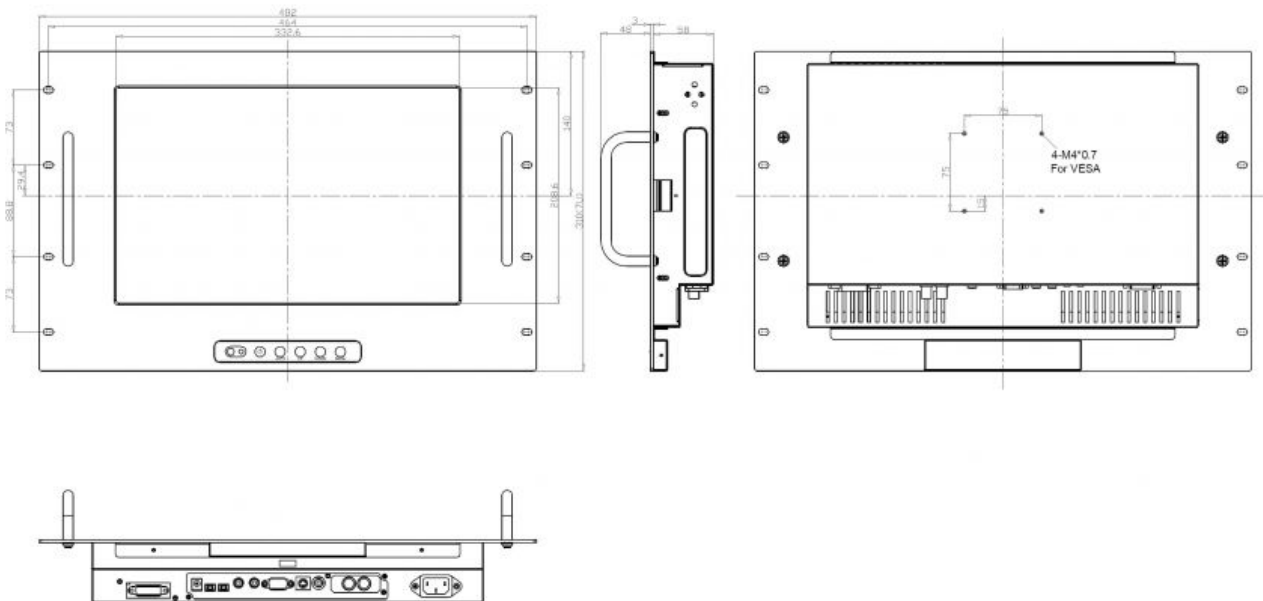

Breite	482 mm
Höhe	310 mm
Tiefe	106 mm
Gewicht	6 kg
min. Betriebstemperatur	0 °C
max. Betriebstemperatur	50 °C
Eingangsspannung	AC 90 - 260 V
Stromverbrauch	28 W
Zertifikate	FCC, CE
Feuchtigkeit	10 ~ 90% (non-condensing)

Display

Zoll	15.4 "
Auflösung Breite	1280
Auflösung Höhe	800
Lumen	200 cd / m ²
Hintergrundbeleuchtung	LED
MTBF	35000 h ²
Farben	262000
Kontrast	400 : 1

Mounting

VESA 75	x
Wandbefestigung	x

Technische Zeichnungen