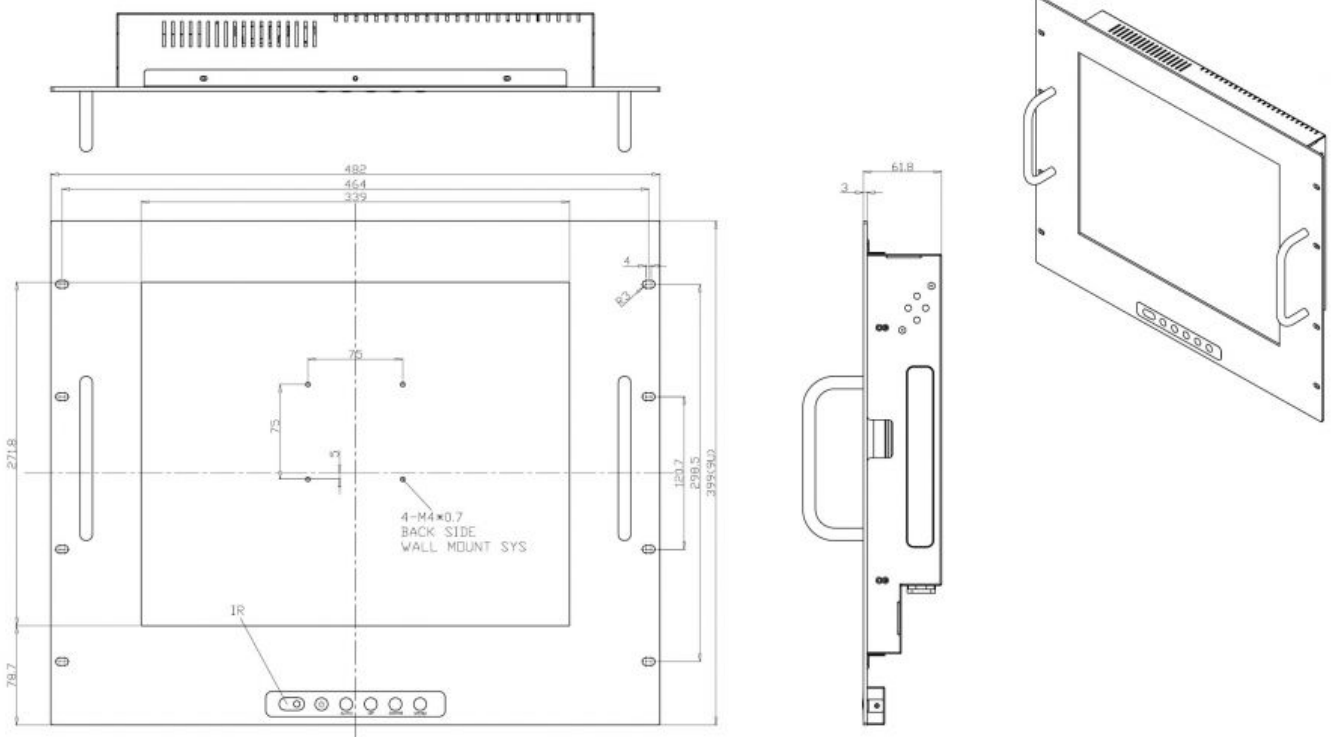

RM1705

17" Rack Mount LED Monitor, 1280 x 1024, 250 cd/m², 1x VGA

optional: resistive touch, capacitive touch, saw touch, infrared touch, protected glass

Winsonic

Schnittstelle Rückseite

VGA	1
Audio Out	1

Audio

Lautsprecher	2x 2W
--------------	-------

Betriebsbedingungen

Breite	482 mm
Höhe	399 mm
Tiefe	111 mm
Gewicht	6 kg
min. Betriebstemperatur	0 °C
max. Betriebstemperatur	50 °C
Eingangsspannung	AC 90 - 260 V
Stromverbrauch	30 W
Zertifikate	FCC, CE
Feuchtigkeit	10 ~ 90% (non-condensing)

Display

Zoll	17 "
Auflösung Breite	1280
Auflösung Höhe	1024
Lumen	250 cd / m ²
Hintergrundbeleuchtung	LED
MTBF	35000 h ²
Farben	16700000
Kontrast	800 : 1

Mounting

VESA 75	x
Wandbefestigung	x

Technische Zeichnungen