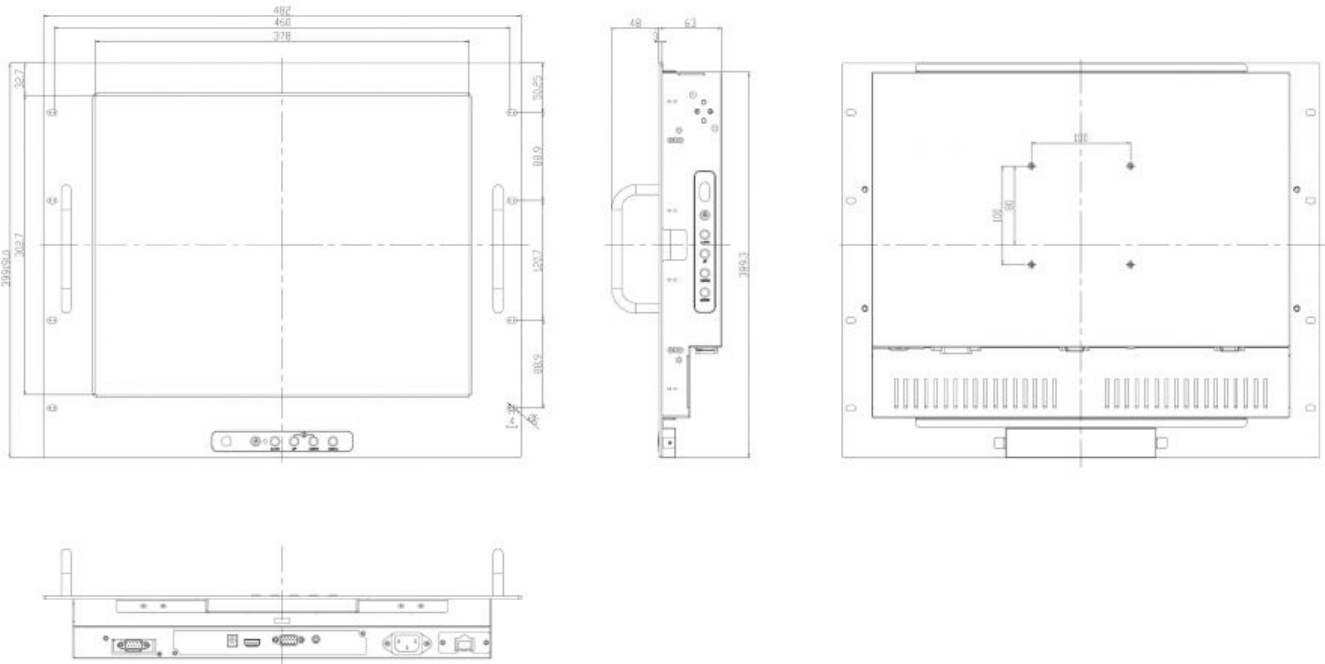

RM1905

19" Rack Mount LED Monitor, 1280 x 1024, 250 cd/m², 1x VGA

optional: resistive touch, capacitive touch, saw touch, infrared touch, protected glass

Winsonic

Schnittstelle Rückseite

VGA	1
Audio Out	1

Audio

Lautsprecher	2x 2W
--------------	-------

Betriebsbedingungen

Breite	482 mm
Höhe	399 mm
Tiefe	111 mm
Gewicht	7 kg
min. Betriebstemperatur	0 °C
max. Betriebstemperatur	50 °C
Eingangsspannung	AC 90 - 260 V
Stromverbrauch	23 W
Zertifikate	FCC, CE
Feuchtigkeit	10 ~ 90% (non-condensing)

Display

Zoll	19 "
Auflösung Breite	1280
Auflösung Höhe	1024
Lumen	250 cd / m ²
Hintergrundbeleuchtung	LED
MTBF	35000 h ²
Farben	16700000
Kontrast	800 : 1

Mounting

VESA 75	x
Wandbefestigung	x

Technische Zeichnungen