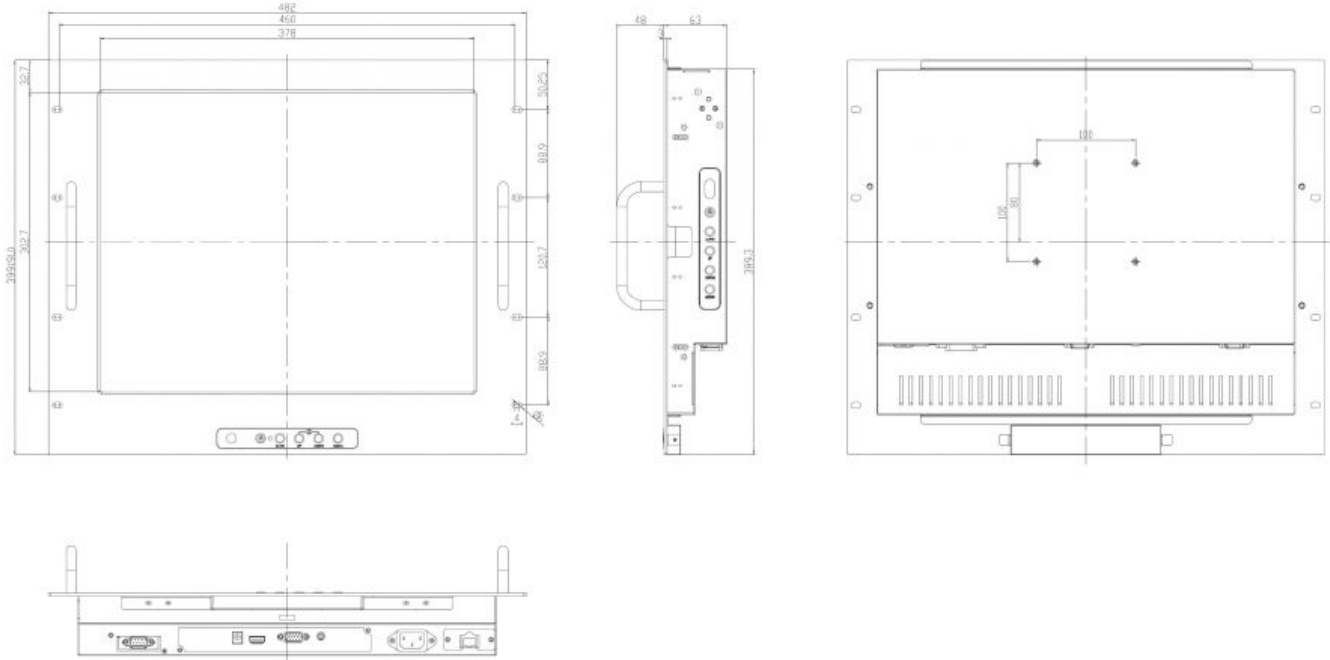

Lautsprecher	2x 2W
--------------	-------

Betriebsbedingungen

Breite	482 mm
Höhe	399 mm
Tiefe	111 mm
Gewicht	7 kg
min. Betriebstemperatur	0 °C
max. Betriebstemperatur	50 °C
Eingangsspannung	AC 90 - 260 V
Stromverbrauch	23 W
Zertifikate	FCC, CE
Feuchtigkeit	10 ~ 90% (non-condensing)

Display

Zoll	19 "
Auflösung Breite	1280
Auflösung Höhe	1024
Lumen	250 cd / m ²
Hintergrundbeleuchtung	LED
MTBF	35000 h ²
Farben	16700000
Kontrast	800 : 1

Mounting

VESA 75 x

Wandbefestigung x

Technische Zeichnungen