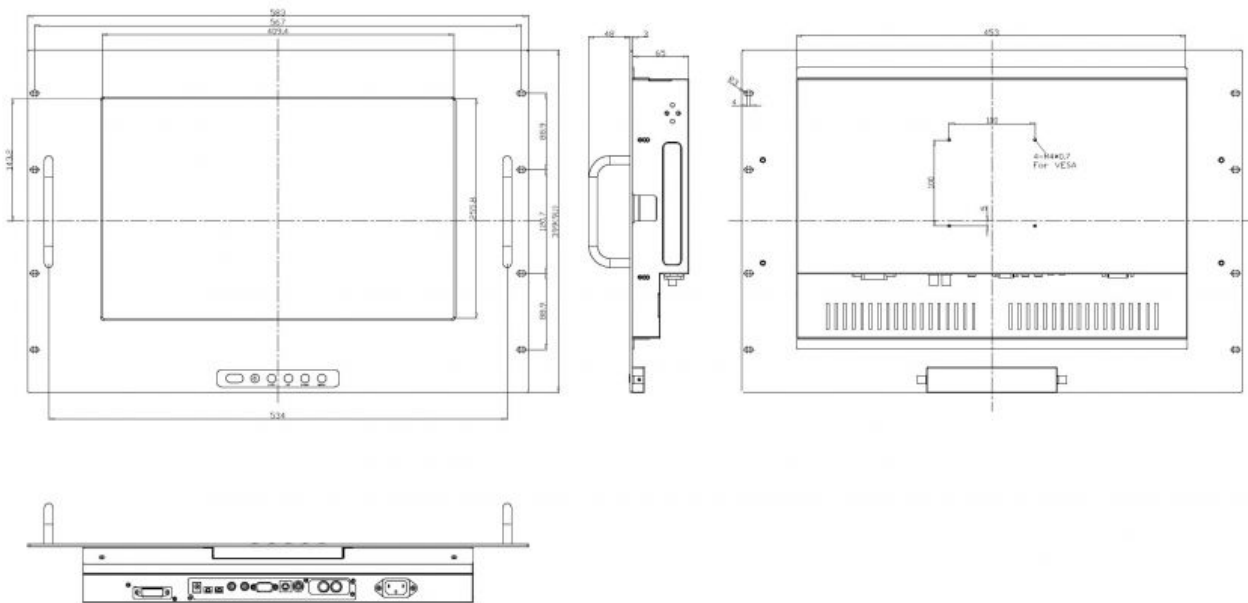

RM19W5

19" Wide Screen Rack Mount LED Monitor, 1440 x 900, 250 cd/m², 1x VGA

optional: resistive touch, capacitive touch, saw touch, infrared touch, protected glass

Winsonic

Schnittstelle Rückseite

VGA	1
Audio Out	1

Audio

Lautsprecher	2x 2W
--------------	-------

Betriebsbedingungen

Breite	583 mm
Höhe	399 mm
Tiefe	116 mm
Gewicht	7 kg
min. Betriebstemperatur	0 °C
max. Betriebstemperatur	50 °C
Eingangsspannung	AC 90 - 260 V
Stromverbrauch	30 W
Zertifikate	FCC, CE
Feuchtigkeit	10 ~ 90% (non-condensing)

Display

Zoll	19 "
Auflösung Breite	1440
Auflösung Höhe	900
Lumen	250 cd / m ²
Hintergrundbeleuchtung	LED
MT BF	35000 h ²
Farben	16700000
Kontrast	1000 : 1

Mounting

VESA 75	x
Wandbefestigung	x

Technische Zeichnungen