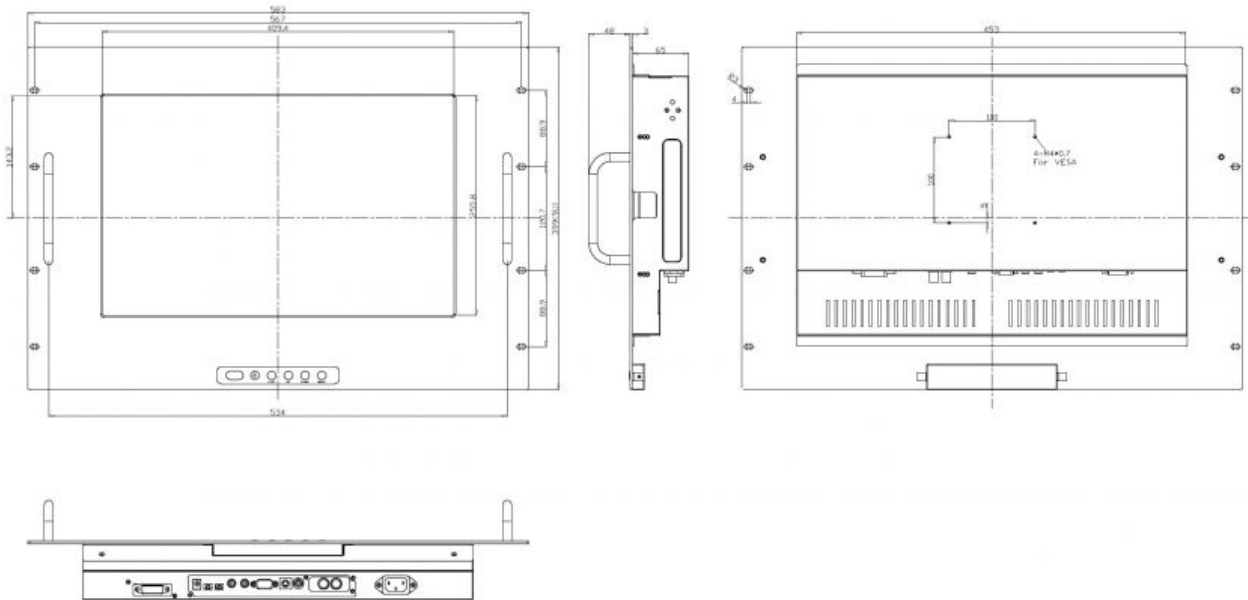

Audio

Lautsprecher	2x 2W
--------------	-------

Betriebsbedingungen

Breite	583 mm
Höhe	399 mm
Tiefe	116 mm
Gewicht	7 kg
min. Betriebstemperatur	0 °C
max. Betriebstemperatur	50 °C
Eingangsspannung	AC 90 - 260 V
Stromverbrauch	30 W
Zertifikate	FCC, CE
Feuchtigkeit	10 ~ 90% (non-condensing)

Display

Zoll	19 "
Auflösung Breite	1440
Auflösung Höhe	900
Lumen	250 cd / m ²
Hintergrundbeleuchtung	LED
MTBF	35000 h ²
Farben	16700000
Kontrast	1000 : 1

Mounting

VESA 75 x

Wandbefestigung x

Technische Zeichnungen